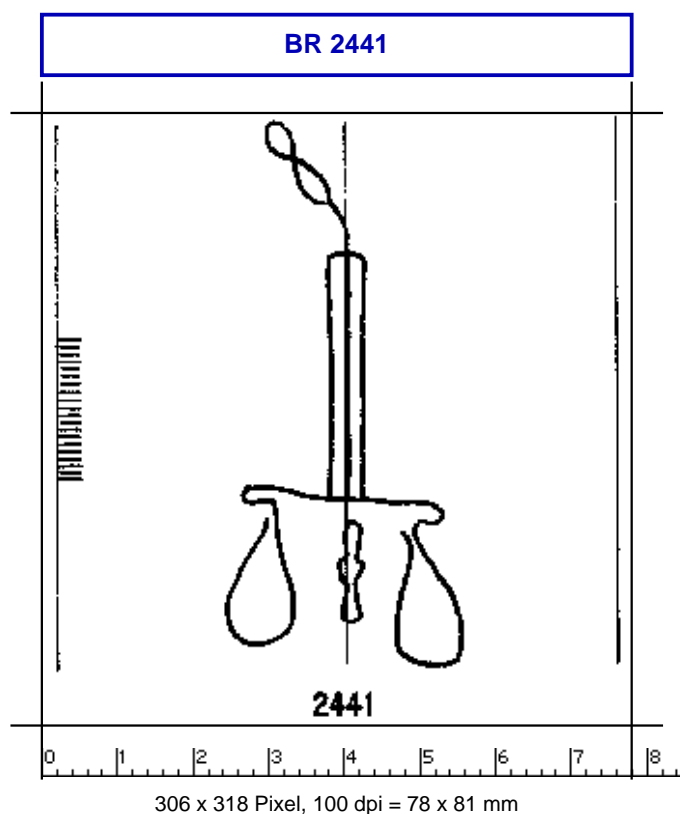

Briquet, Les filigranes

<https://wzma.at/BR.php>

Briquet, Les Filigranes, Nr. 2441

Referenznummer: BR 2441

Abmessungen: a 75 w 32 h 72

Datierung(en): 1467

Verwendungsort(e): München

Motiv: Waage, frei, verschiedenartige Stile