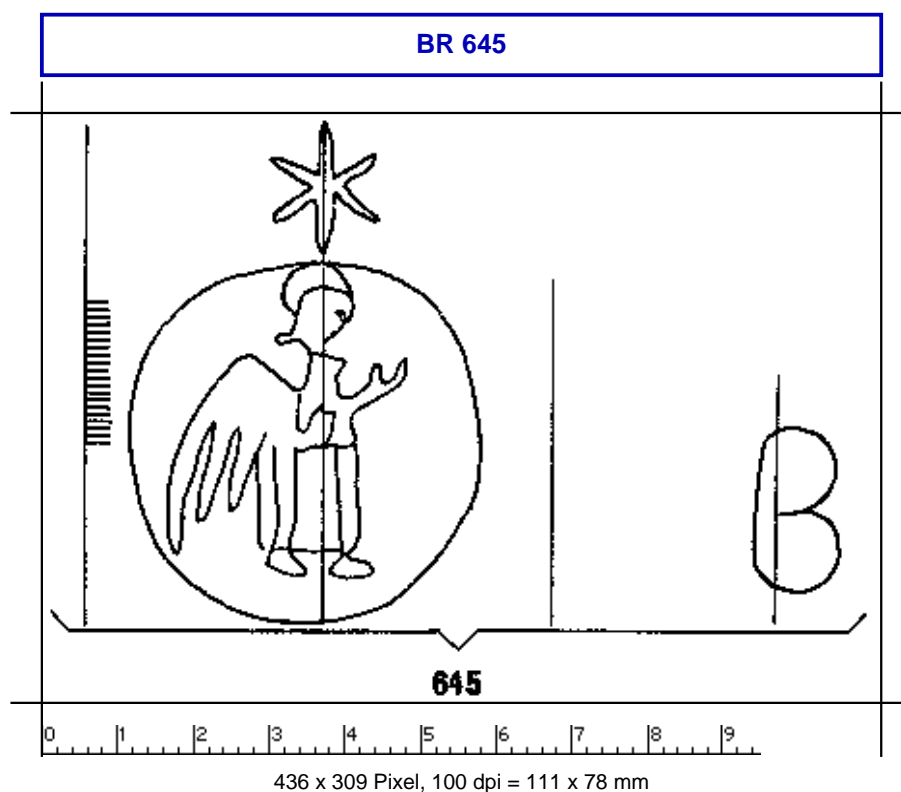

Briquet, Les filigranes

<https://wzma.at/BR.php>

Briquet, Les Filigranes, Nr. 645

Referenznummer: BR 645

Abmessungen: a 92 w 95 h 67

Datierung(en): 1535

Verwendungsort(e): Vicenza

Motiv: Engel, nimbiert, in Kreis oder Oval