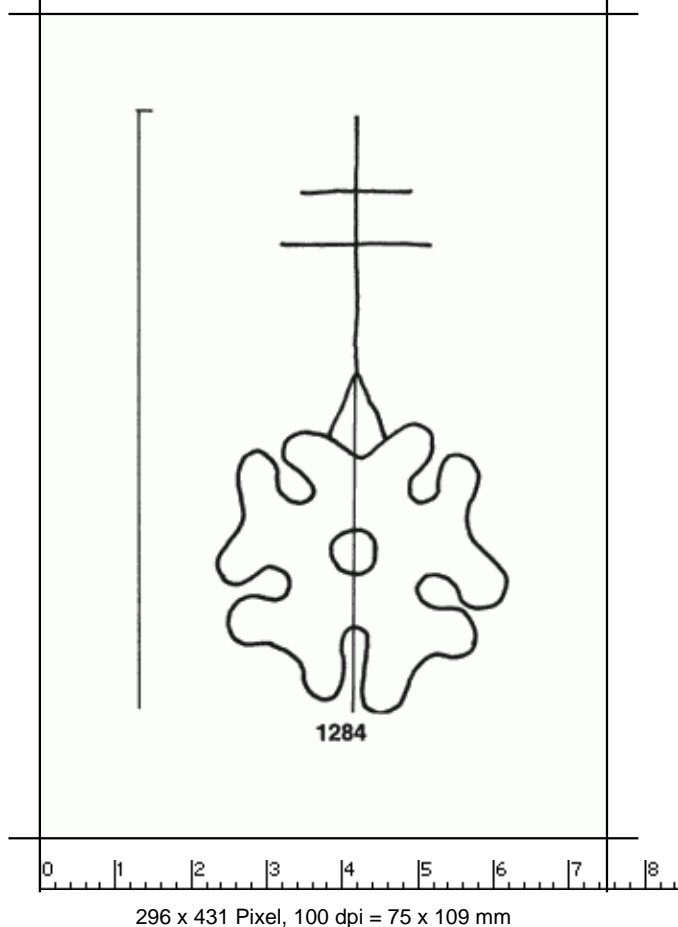

**PPO 12-2-1284**

296 x 431 Pixel, 100 dpi = 75 x 109 mm

**Piccard Bd. 12, Abtlg. 2, Nr. 1284**

Referenznummer: PPO 12-2-1284  
Bindedrahte: ||| 59  
Datierung(en): 1428  
Verwendungsort(e): Roma  
Papier-Herkunft: Oberitalien  
Motiv: Blatt - Blume - Baum