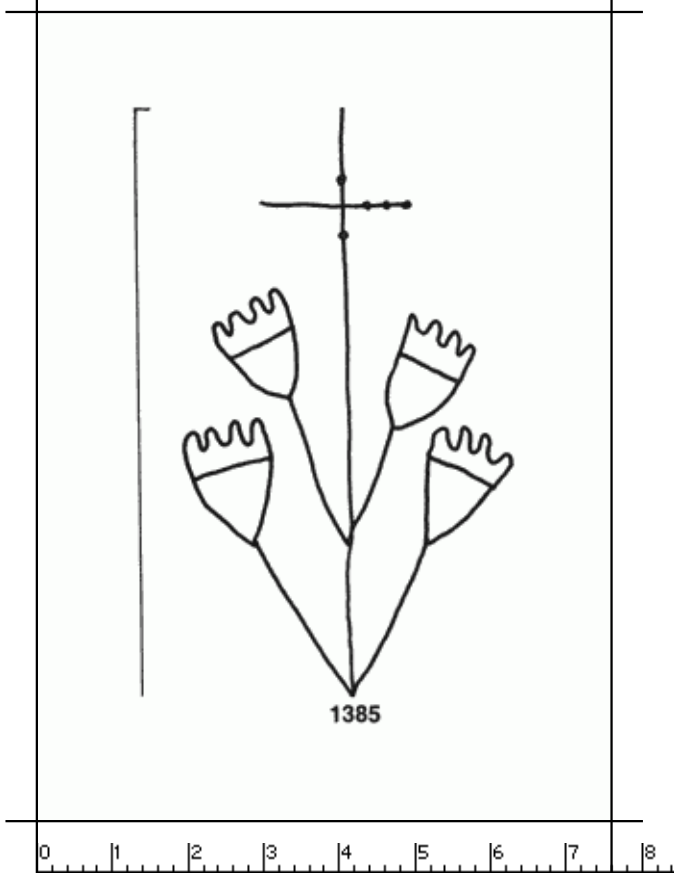

PPO 12-2-1385

300 x 421 Pixel, 100 dpi = 76 x 107 mm

**Piccard Bd. 12, Abtlg. 2, Nr. 1385**

Referenznummer: PPO 12-2-1385  
 Bindedrahte: ||| 52/53  
 Datierung(en): 1395  
 Verwendungsort(e): Barcelona  
 Papier-Herkunft: Mittel- und Oberitalien  
 Motiv: Blatt - Blume - Baum