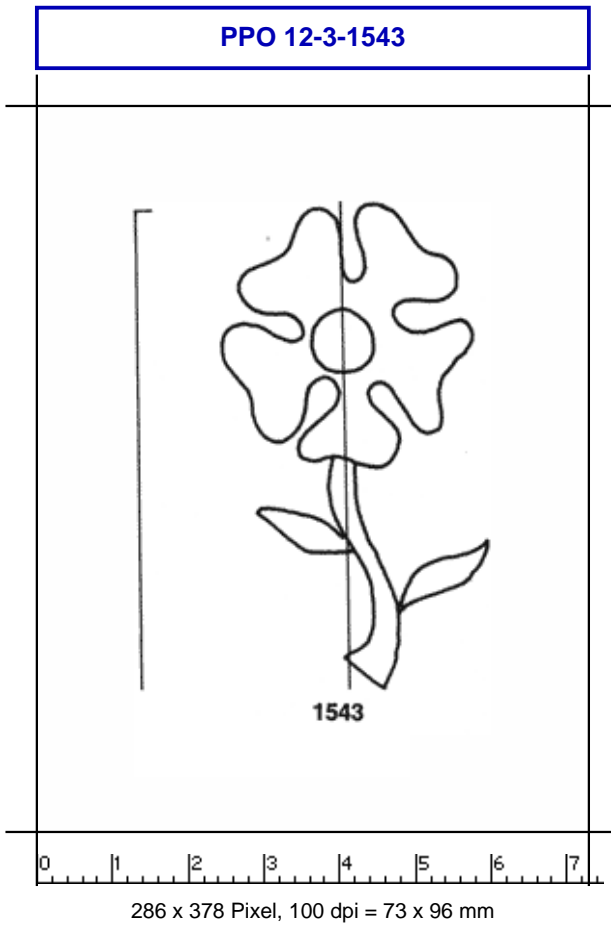

PPO 12-3-1543

286 x 378 Pixel, 100 dpi = 73 x 96 mm

Piccard Bd. 12, Abtlg. 3, Nr. 1543

Referenznummer: PPO 12-3-1543
Bindedrähte: ||| 55
Datierung(en): 1502
Verwendungsort(e): Feste Ehrenberg
Papier-Herkunft: Mittel- und Oberitalien
Motiv: Blatt - Blume - Baum