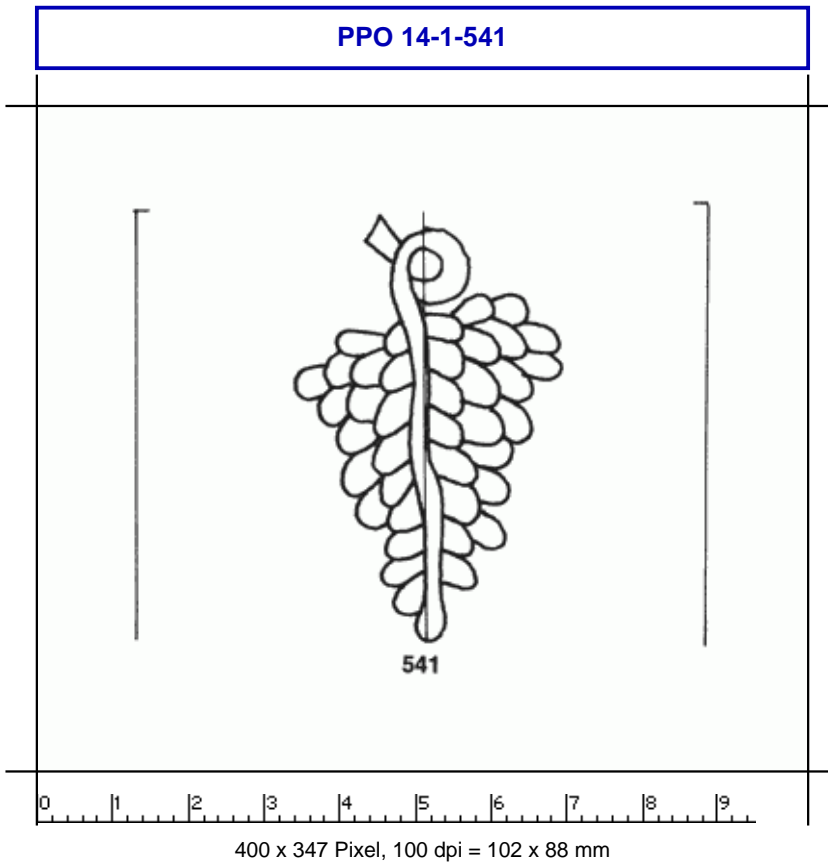

PPO 14-1-541

400 x 347 Pixel, 100 dpi = 102 x 88 mm

Piccard Bd. 14, Abtlg. 1, Nr. 541

Referenznummer: PPO 14-1-541

Bindedrähte: ||| 75/76

Datierung(en): 1446

Verwendungsort(e): Urach (Württ)

Papier-Herkunft: Piemont

Motiv: Traube