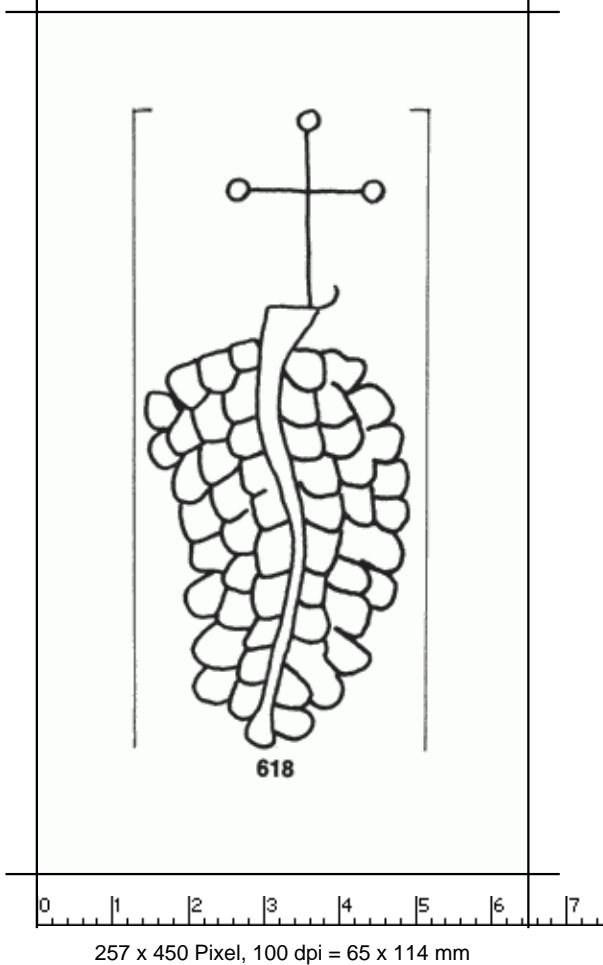

PPO 14-1-618**Piccard Bd. 14, Abtlg. 1, Nr. 618**

Referenznummer: PPO 14-1-618
Bindedrähte: || 39/40
Datierung(en): 1421
Verwendungsort(e): Maßmünster, Heidelberg
Papier-Herkunft: Piemont
Motiv: Traube