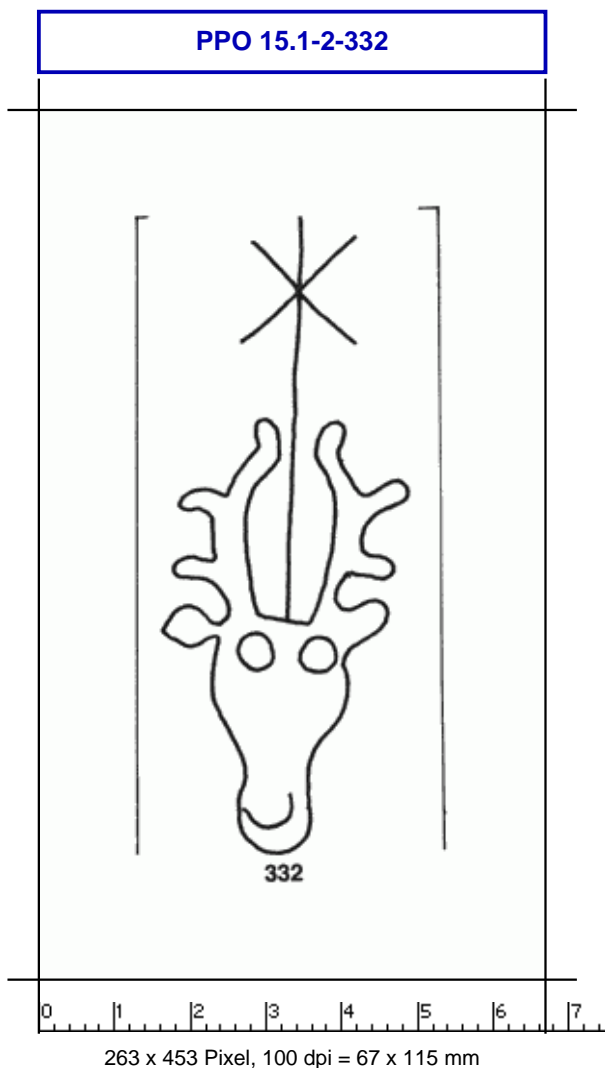

PPO 15.1-2-332**Piccard Bd. 15.1, Abtlg. 2, Nr. 332**

Referenznummer: PPO 15.1-2-332
Bindedrähte: || 40/41
Datierung(en): 1386/1387
Verwendungsort(e): Ellwangen (Jagst)
Papier-Herkunft: Ober- bzw. Mittelitalien
Motiv: Hirsch