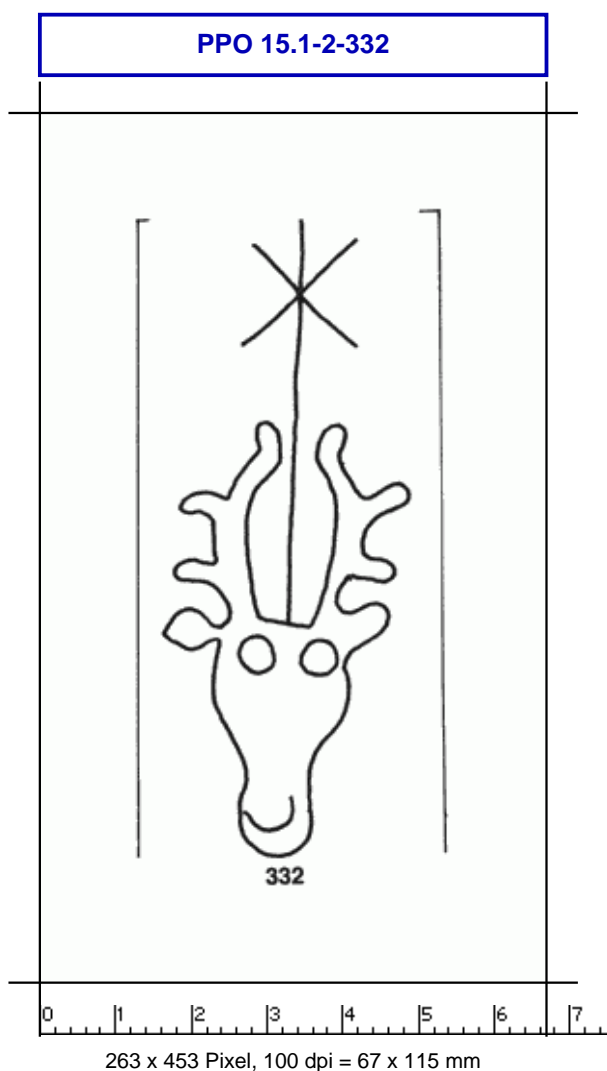

PPO 15.1-2-332**Piccard Bd. 15.1, Abtlg. 2, Nr. 332**

Referenznummer: PPO 15.1-2-332
Bindedrähte: || 40/41
Datierung(en): 1386/1387
Verwendungsort(e): Ellwangen (Jagst)
Papier-Herkunft: Ober- bzw. Mittelitalien
Motiv: Hirsch