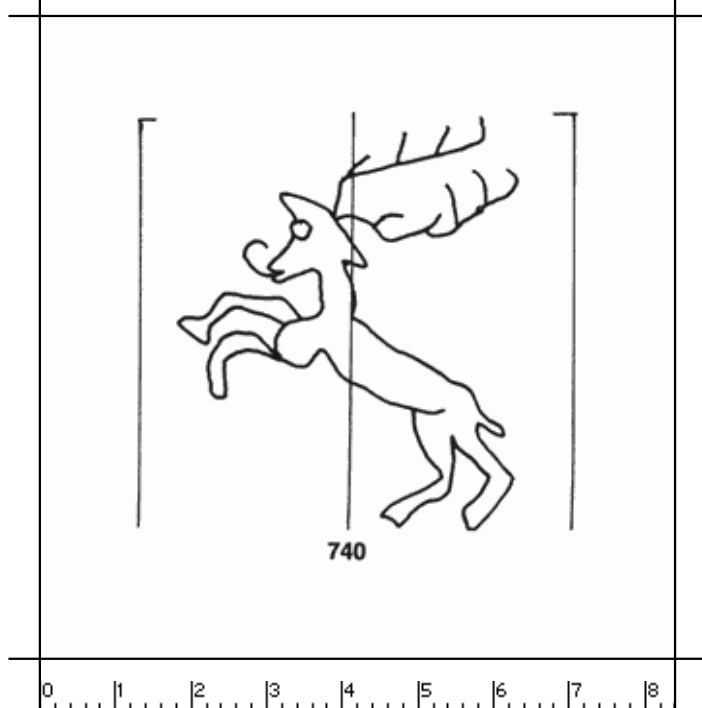

PPO 15.1-5-740

329 x 335 Pixel, 100 dpi = 84 x 85 mm

Piccard Bd. 15.1, Abtlg. 5, Nr. 740

Referenznummer: PPO 15.1-5-740
Bindedrähte: ||| 57
Datierung(en): 1571
Verwendungsort(e): Zwiefalten (Württ)
Papier-Herkunft: Hzm. Württemberg
Motiv: Hirsch