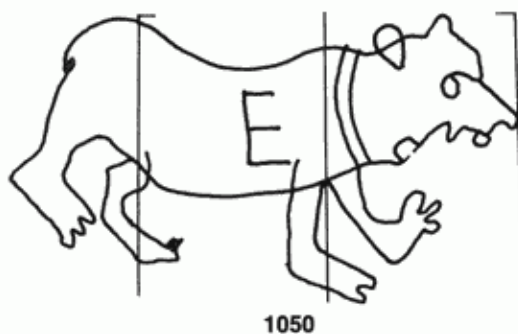

PPO 15.2-1-1050

371 x 269 Pixel, 100 dpi = 94 x 68 mm

Piccard Bd. 15.2, Abtlg. 1, Nr. 1050

Referenznummer: PPO 15.2-1-1050

Bindedrähte: ||| 50/51

Datierung(en): 1574

Verwendungsort(e): Rotterdam

Papier-Herkunft: Lothringen

Motiv: Bär