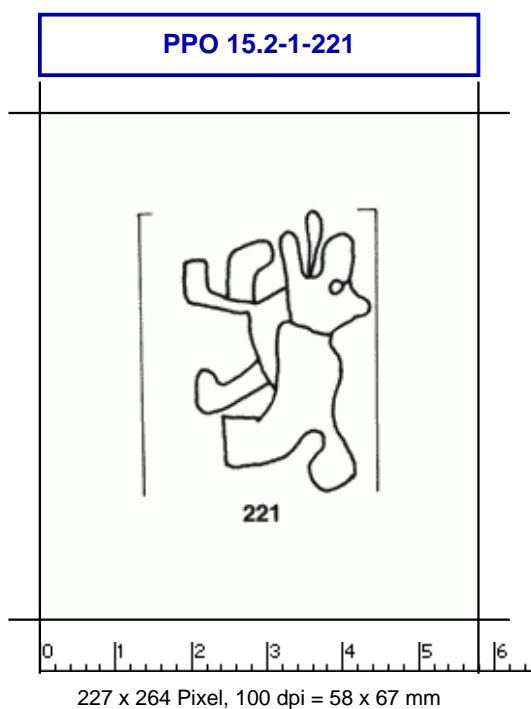

PPO 15.2-1-221

227 x 264 Pixel, 100 dpi = 58 x 67 mm

Piccard Bd. 15.2, Abtlg. 1, Nr. 221

Referenznummer: PPO 15.2-1-221

Bindedrähte: || 31/32

Datierung(en): 1573

Verwendungsort(e): Geislingen (Steige)

Papier-Herkunft: Kempten (Allgäu)

Motiv: Bär