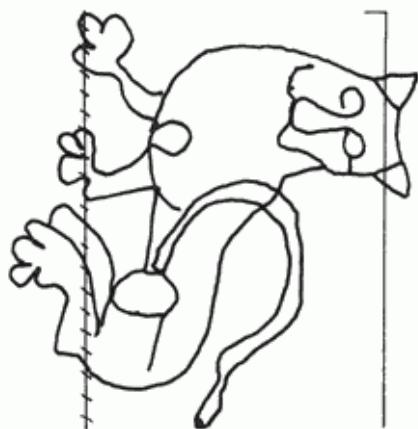

**PPO 15.2-2-1291**

1291

314 x 334 Pixel, 100 dpi = 80 x 85 mm

**Piccard Bd. 15.2, Abtlg. 2, Nr. 1291**

Referenznummer: PPO 15.2-2-1291

Bindedrähte: || 39/40

Datierung(en): 1426

Verwendungsort(e): Kleve, Wolgast (Pom)

Papier-Herkunft: Champagne: Troyes

Motiv: Katze