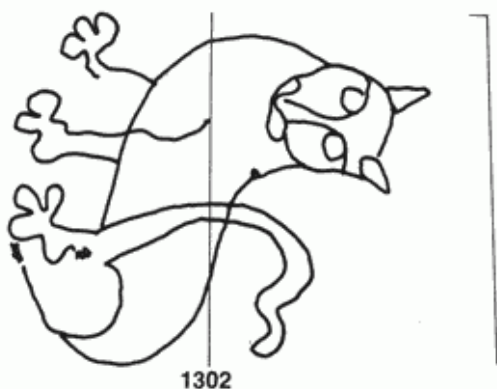

PPO 15.2-2-1302

397 x 298 Pixel, 100 dpi = 101 x 76 mm

**Piccard Bd. 15.2, Abtlg. 2, Nr. 1302**

Referenznummer: PPO 15.2-2-1302

Bindedrähte: ||| 73/75

Datierung(en): 1422

Verwendungsort(e): Nijmegen, Straßburg

Papier-Herkunft: Champagne: Troyes

Motiv: Katze