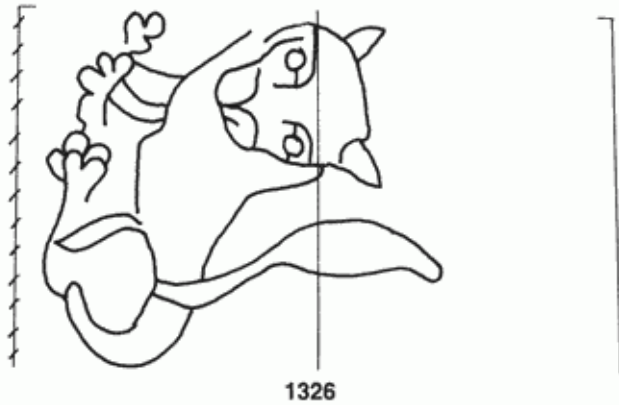

PPO 15.2-2-1326

421 x 307 Pixel, 100 dpi = 107 x 78 mm

Piccard Bd. 15.2, Abtlg. 2, Nr. 1326

Referenznummer: PPO 15.2-2-1326

Bindedrähte: ||| 79/80

Datierung(en): [1417]

Verwendungsort(e): Riga

Papier-Herkunft: Champagne: Troyes

Motiv: Katze