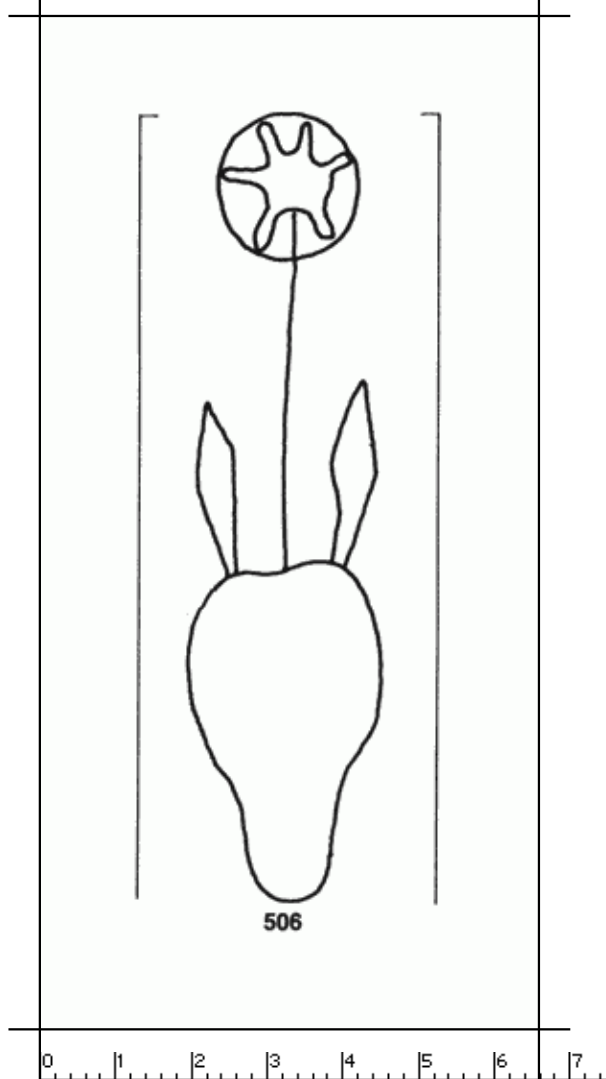

PPO 15.3-4-506**506**

261 x 528 Pixel, 100 dpi = 66 x 134 mm

Piccard Bd. 15.3, Abtlg. 4, Nr. 506

Referenznummer: PPO 15.3-4-506

Bindedrähte: || 39/40

Datierung(en): 1396

Verwendungsort(e): Rothenburg ob der Tauber, Udine

Papier-Herkunft: Ober- und Mittelitalien

Motiv: Esel