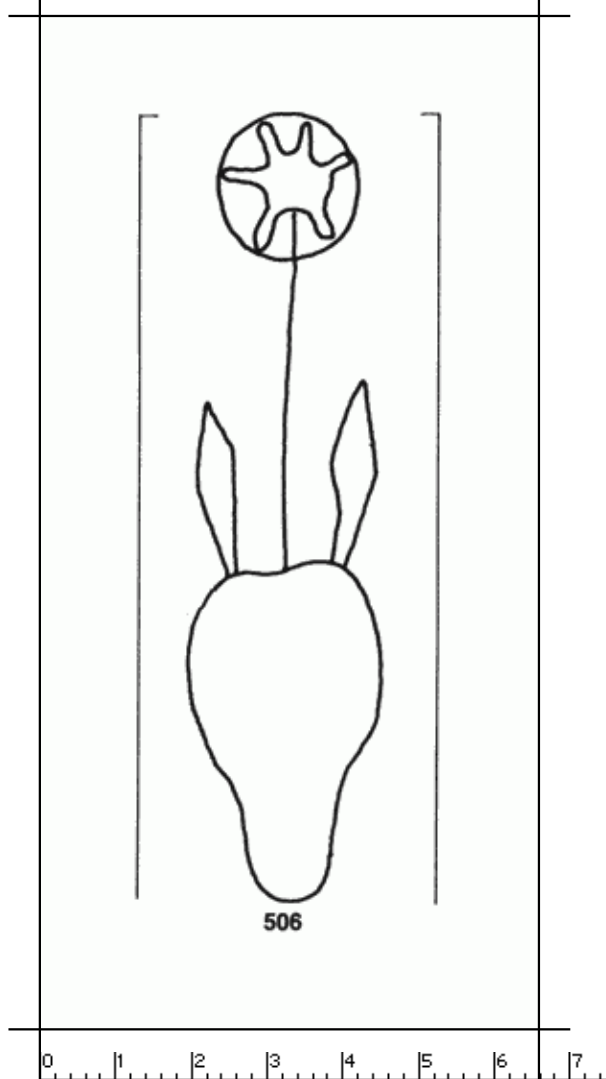

PPO 15.3-4-506

261 x 528 Pixel, 100 dpi = 66 x 134 mm

Piccard Bd. 15.3, Abtlg. 4, Nr. 506

Referenznummer: PPO 15.3-4-506

Bindedrähte: || 39/40

Datierung(en): 1396

Verwendungsort(e): Rothenburg ob der Tauber, Udine

Papier-Herkunft: Ober- und Mittelitalien

Motiv: Esel