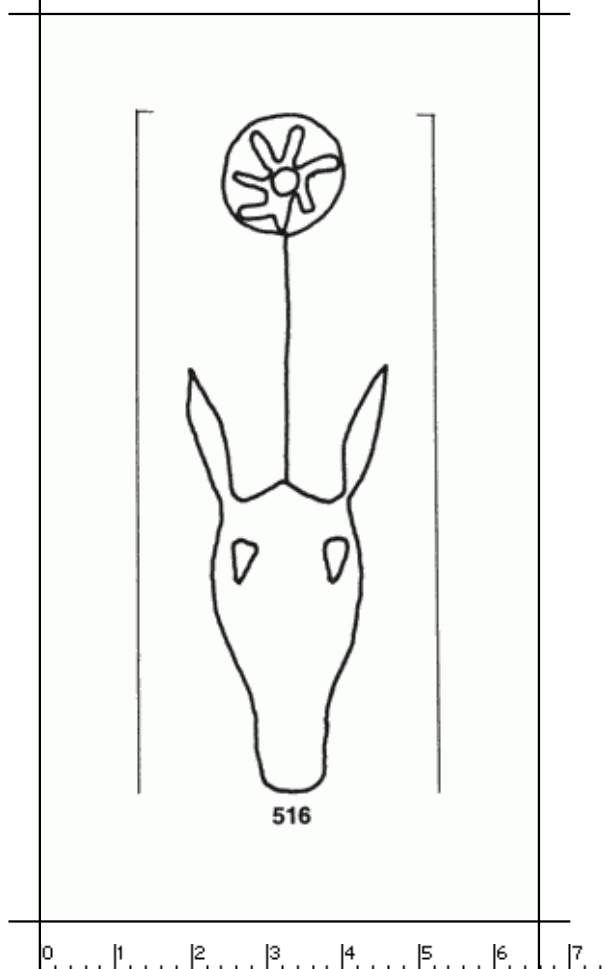

**PPO 15.3-4-516****516**

259 x 474 Pixel, 100 dpi = 66 x 120 mm

**Piccard Bd. 15.3, Abtlg. 4, Nr. 516**

Referenznummer: PPO 15.3-4-516  
Bindedrähte: || 39  
Datierung(en): 1398  
Verwendungsort(e): München  
Papier-Herkunft: Ober- und Mittelitalien  
Motiv: Esel