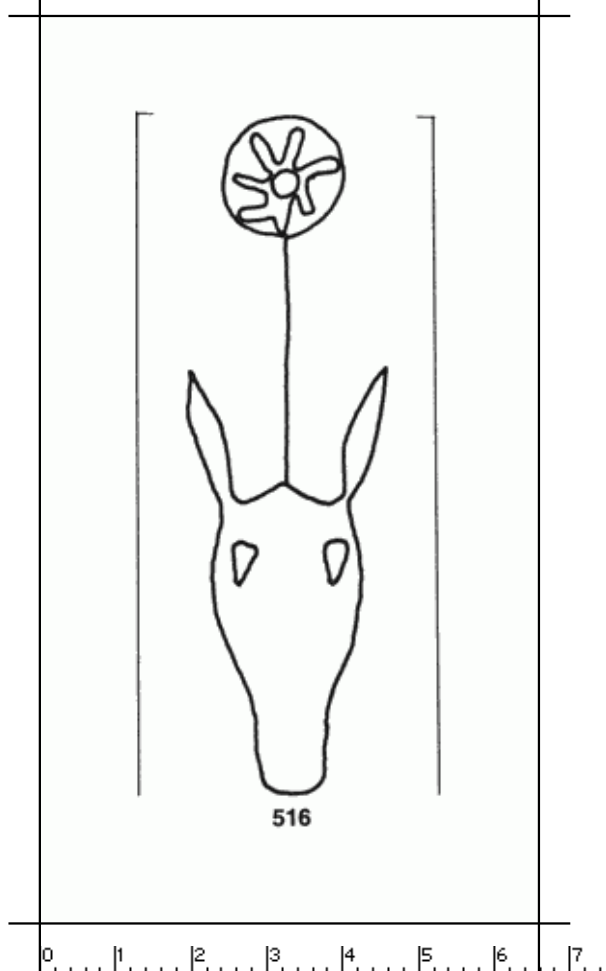

PPO 15.3-4-516

259 x 474 Pixel, 100 dpi = 66 x 120 mm

Piccard Bd. 15.3, Abtlg. 4, Nr. 516

Referenznummer: PPO 15.3-4-516
Bindedrähte: || 39
Datierung(en): 1398
Verwendungsort(e): München
Papier-Herkunft: Ober- und Mittelitalien
Motiv: Esel