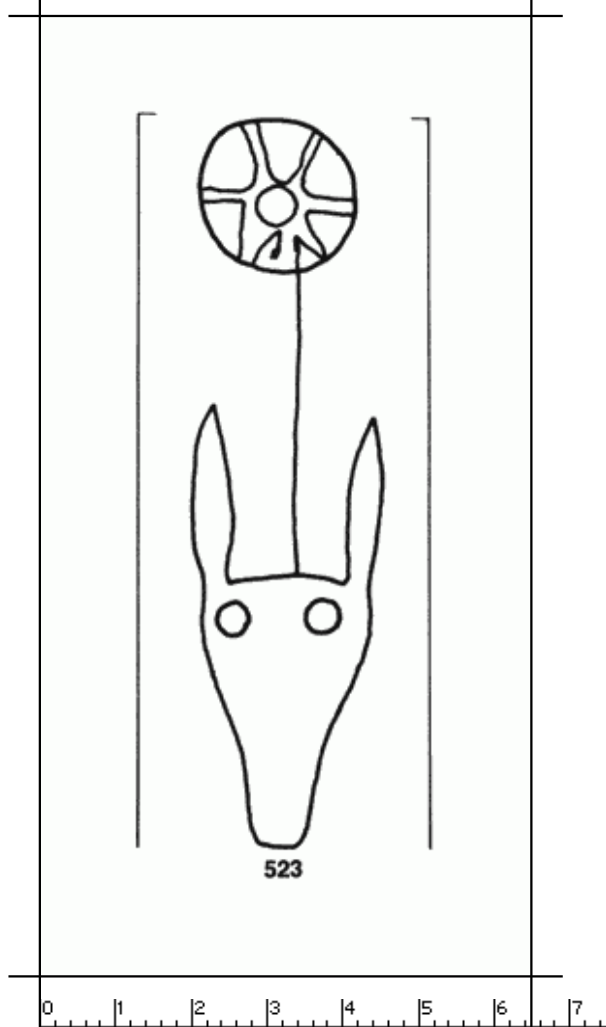

PPO 15.3-4-523

254 x 499 Pixel, 100 dpi = 65 x 127 mm

Piccard Bd. 15.3, Abtlg. 4, Nr. 523

Referenznummer: PPO 15.3-4-523
Bindedrähte: || 38
Datierung(en): 1400
Verwendungsort(e): Xanten (Niederrhein)
Papier-Herkunft: Ober- und Mittelitalien
Motiv: Esel