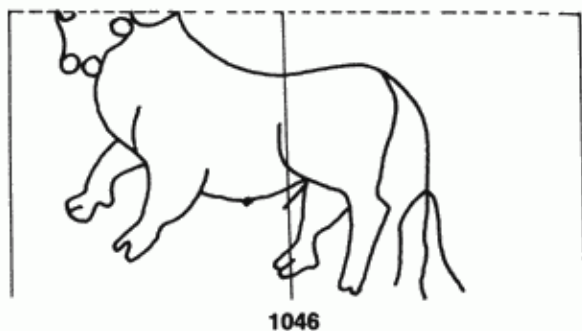

**PPO 15.3-6-1046**

403 x 269 Pixel, 100 dpi = 102 x 68 mm

**Piccard Bd. 15.3, Abtlg. 6, Nr. 1046**

Referenznummer: PPO 15.3-6-1046

Bindedrähte: ||| 76

Datierung(en): 1449

Verwendungsort(e): Kleve

Papier-Herkunft: Oberitalien: Piemont

Motiv: Ochse