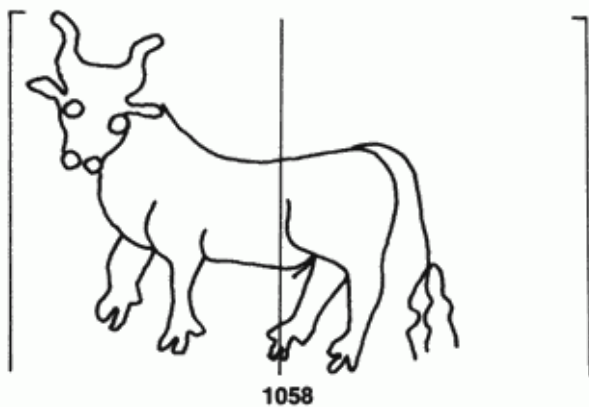

PPO 15.3-6-1058

404 x 307 Pixel, 100 dpi = 103 x 78 mm

Piccard Bd. 15.3, Abtlg. 6, Nr. 1058

Referenznummer: PPO 15.3-6-1058

Bindedrähte: ||| 76/77

Datierung(en): 1452

Verwendungsort(e): Campen, Konstanz, Nürnberg

Papier-Herkunft: Oberitalien: Piemont

Motiv: Ochse