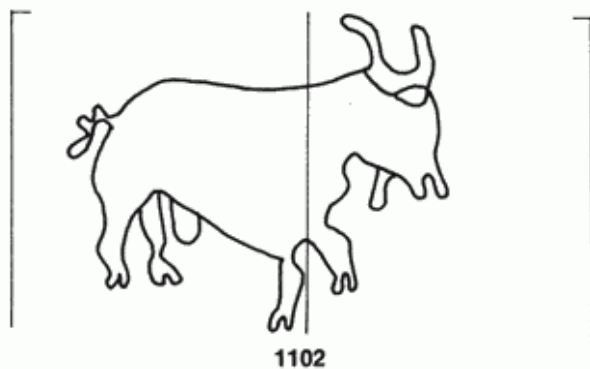

**PPO 15.3-6-1102**

405 x 286 Pixel, 100 dpi = 103 x 73 mm

**Piccard Bd. 15.3, Abtlg. 6, Nr. 1102**

Referenznummer: PPO 15.3-6-1102

Bindedrähte: ||| 77

Datierung(en): 1443

Verwendungsort(e): Balga (Opr)

Papier-Herkunft: Oberitalien: Piemont

Motiv: Ochse