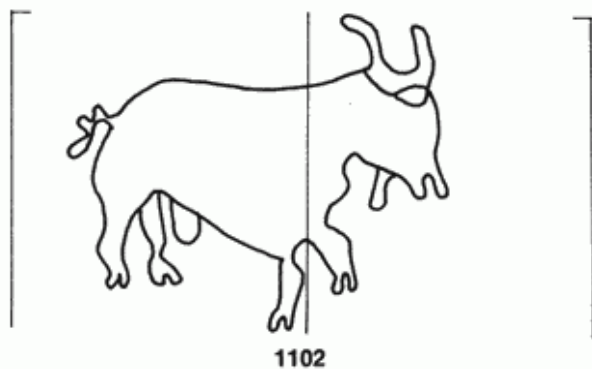

PPO 15.3-6-1102

405 x 286 Pixel, 100 dpi = 103 x 73 mm

Piccard Bd. 15.3, Abtlg. 6, Nr. 1102

Referenznummer: PPO 15.3-6-1102

Bindedrähte: ||| 77

Datierung(en): 1443

Verwendungsort(e): Balga (Opr)

Papier-Herkunft: Oberitalien: Piemont

Motiv: Ochse