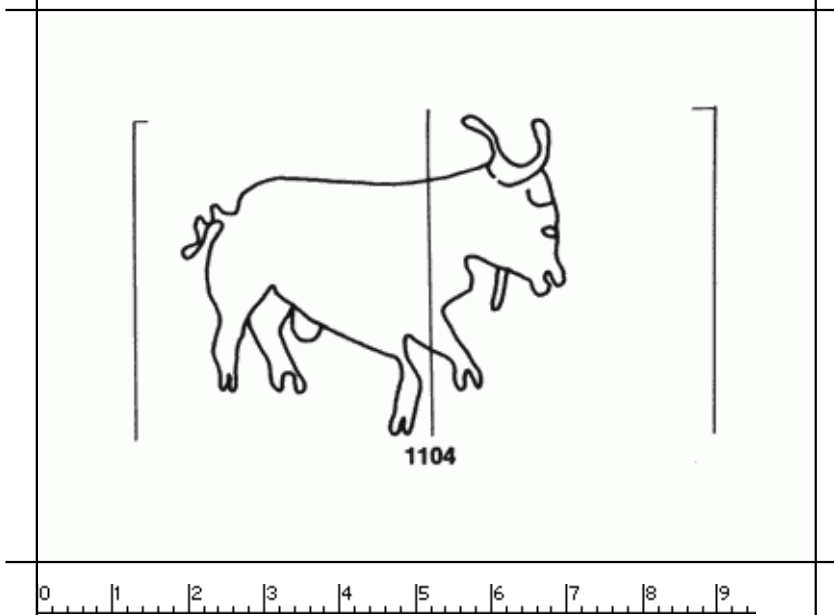

PPO 15.3-6-1104

405 x 288 Pixel, 100 dpi = 103 x 73 mm

Piccard Bd. 15.3, Abtlg. 6, Nr. 1104

Referenznummer: PPO 15.3-6-1104

Bindedrähte: ||| 77

Datierung(en): 1443/1444

Verwendungsort(e): Mergentheim, Ronsberg, Wildenburg

Papier-Herkunft: Oberitalien: Piemont

Motiv: Ochse