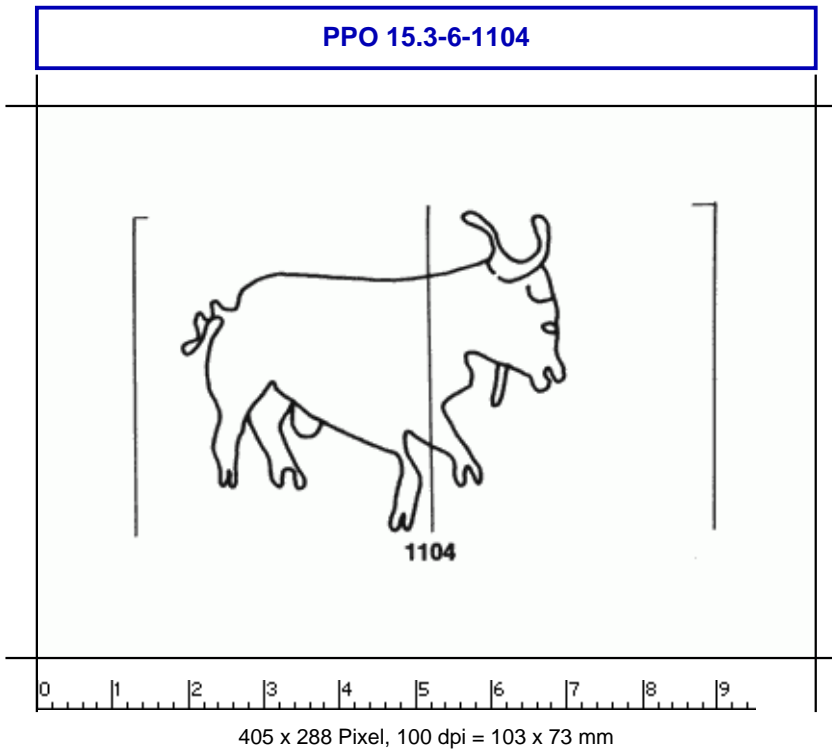

PPO 15.3-6-1104

405 x 288 Pixel, 100 dpi = 103 x 73 mm

Piccard Bd. 15.3, Abtlg. 6, Nr. 1104

Referenznummer: PPO 15.3-6-1104

Bindedrähte: ||| 77

Datierung(en): 1443/1444

Verwendungsort(e): Mergentheim, Ronsberg, Wildenburg

Papier-Herkunft: Oberitalien: Piemont

Motiv: Ochse