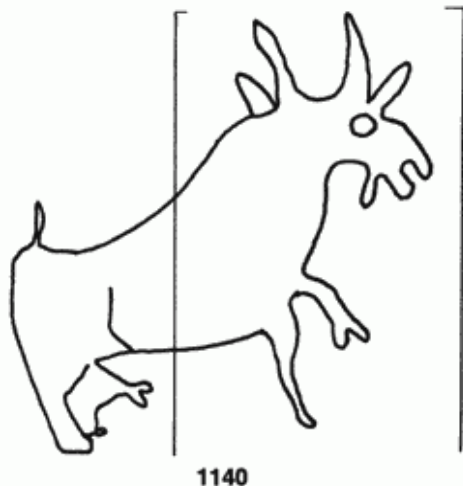

PPO 15.3-6-1140

337 x 352 Pixel, 100 dpi = 86 x 89 mm

Piccard Bd. 15.3, Abtlg. 6, Nr. 1140

Referenznummer: PPO 15.3-6-1140

Bindedrähte: ||| 75

Datierung(en): 1448

Verwendungsort(e): Baldinburg

Papier-Herkunft: Oberitalien: Piemont

Motiv: Ochse