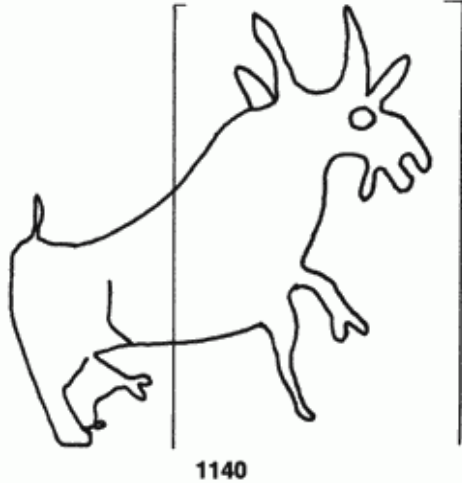

PPO 15.3-6-1140

337 x 352 Pixel, 100 dpi = 86 x 89 mm

Piccard Bd. 15.3, Abtlg. 6, Nr. 1140

Referenznummer: PPO 15.3-6-1140

Bindedrähte: ||| 75

Datierung(en): 1448

Verwendungsort(e): Baldinburg

Papier-Herkunft: Oberitalien: Piemont

Motiv: Ochse