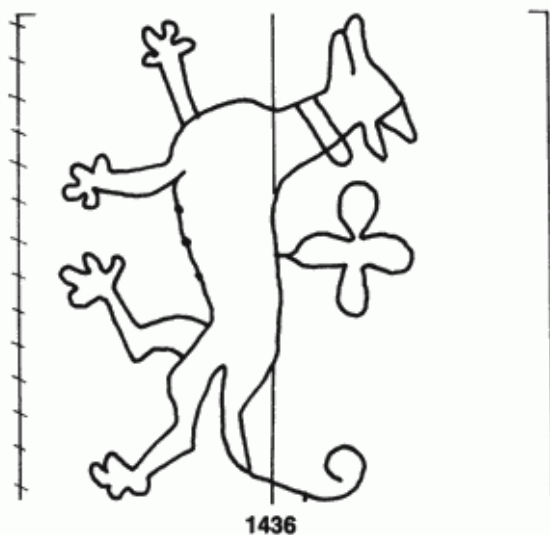

**PPO 15.3-7-1436**

385 x 374 Pixel, 100 dpi = 98 x 95 mm

**Piccard Bd. 15.3, Abtlg. 7, Nr. 1436**

Referenznummer: PPO 15.3-7-1436

Bindedrähte: ||| 70

Datierung(en): 1481

Verwendungsort(e): Utrecht

Papier-Herkunft: Nordostfrankreich: Champagne

Motiv: Hund