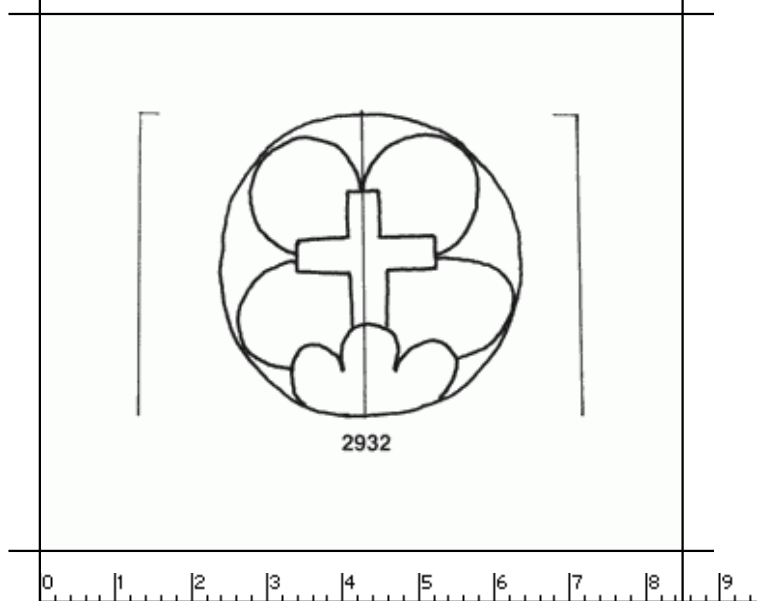

PPO 16-10-2932

334 x 278 Pixel, 100 dpi = 85 x 71 mm

Piccard Bd. 16, Abtlg. 10, Nr. 2932

Referenznummer: PPO 16-10-2932

Bindedrähte: ||| 58/59

Datierung(en): 1574/1575

Verwendungsort(e): Burgau, Dillingen (Donau), Donauwörth, Kufstein, Nürnberg

Papier-Herkunft: Landsberg (Lech)

Motiv: