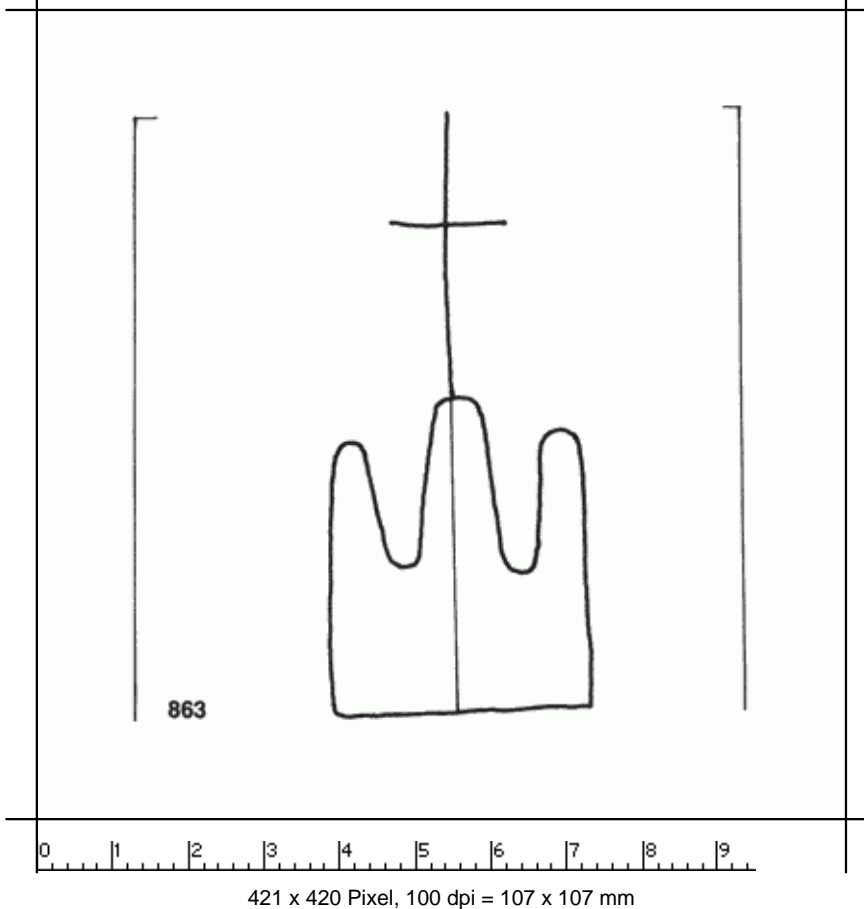

PPO 16-2-863**Piccard Bd. 16, Abtlg. 2, Nr. 863**

Referenznummer: PPO 16-2-863

Bindedrähte: ||| 80

Datierung(en): [1391]

Verwendungsort(e): Straßburg

Papier-Herkunft: Mittelitalien (Fabriano)

Motiv: