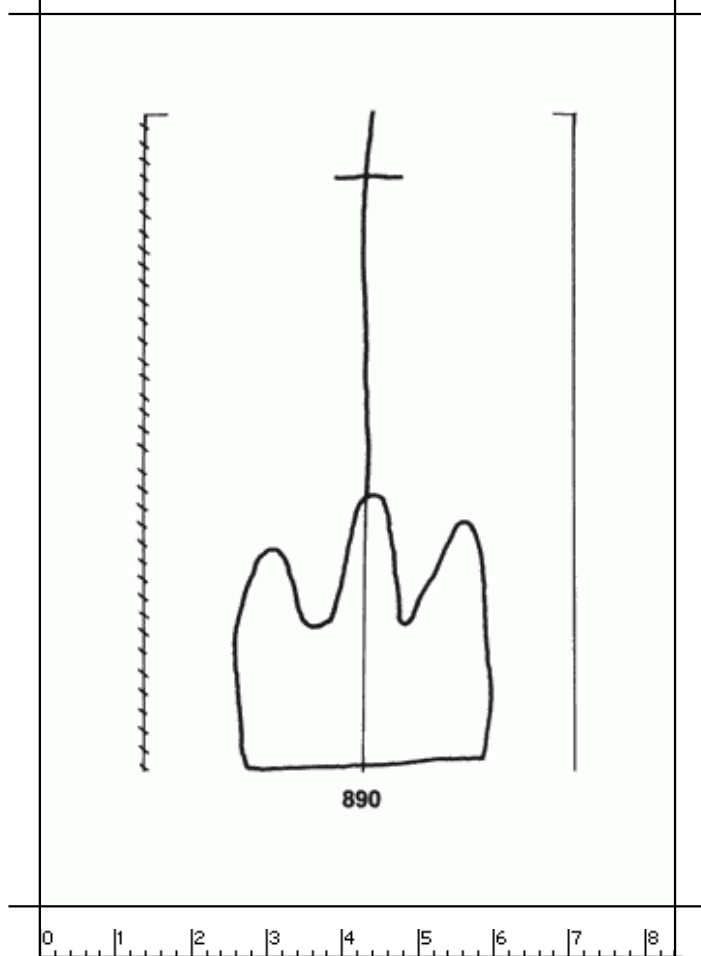

PPO 16-2-890

329 x 464 Pixel, 100 dpi = 84 x 118 mm

Piccard Bd. 16, Abtlg. 2, Nr. 890

Referenznummer: PPO 16-2-890

Bindedrähte: ||| 56/57

Datierung(en): 1395

Verwendungsort(e): Bologna

Papier-Herkunft: Mittelitalien (Fabriano)