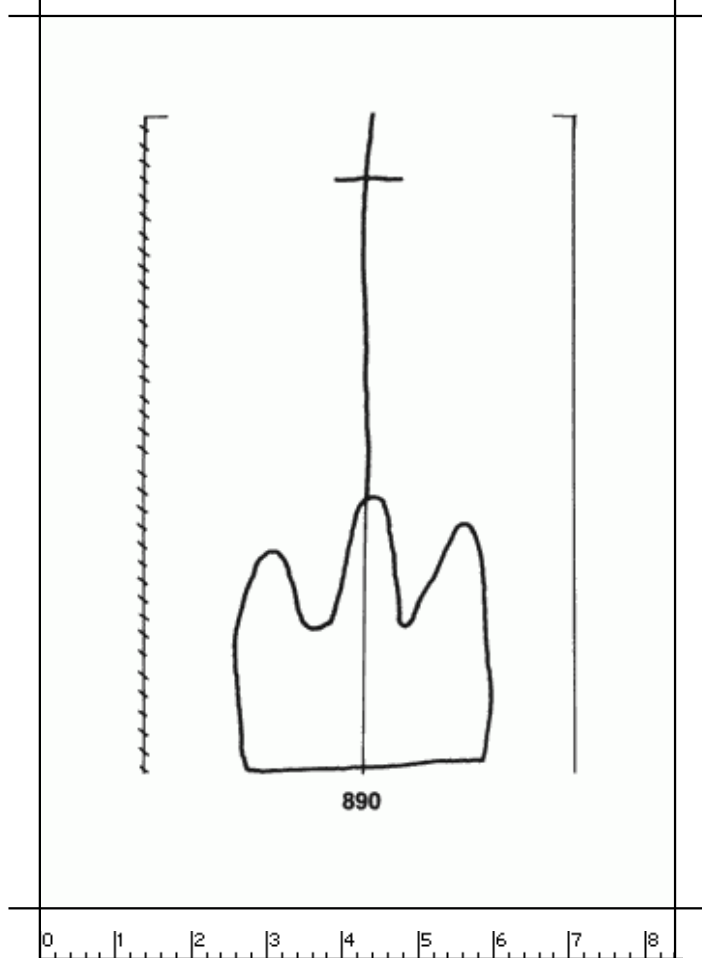

PPO 16-2-890

329 x 464 Pixel, 100 dpi = 84 x 118 mm

Piccard Bd. 16, Abtlg. 2, Nr. 890

Referenznummer: PPO 16-2-890

Bindedrähte: ||| 56/57

Datierung(en): 1395

Verwendungsort(e): Bologna

Papier-Herkunft: Mittelitalien (Fabriano)