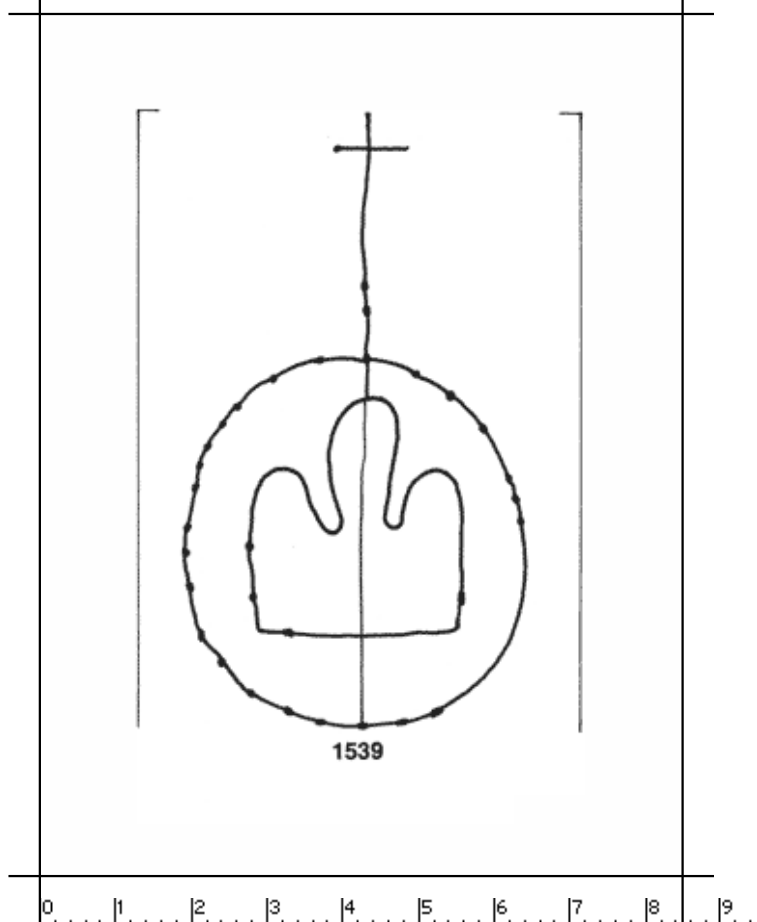

**PPO 16-4-1539****1539**

333 x 449 Pixel, 100 dpi = 85 x 114 mm

**Piccard Bd. 16, Abtlg. 4, Nr. 1539**

Referenznummer: PPO 16-4-1539

Bindedrähte: ||| 58

Datierung(en): 1404/1407

Verwendungsort(e): Menabbia, Roma

Papier-Herkunft: Mittel- und Oberitalien

Motiv: