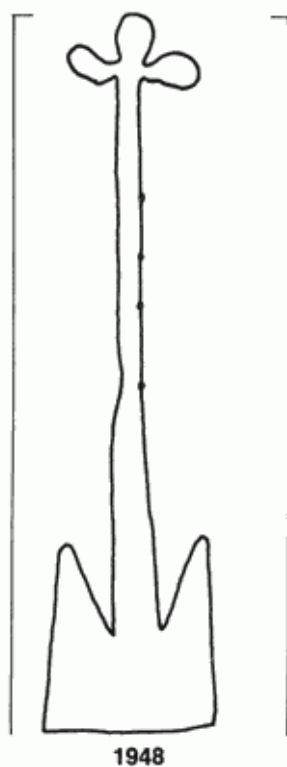

**PPO 16-7-1948**

248 x 493 Pixel, 100 dpi = 63 x 125 mm

**Piccard Bd. 16, Abtlg. 7, Nr. 1948**

Referenznummer: PPO 16-7-1948

Bindedrähte: || 36/37

Datierung(en): 1462

Verwendungsort(e): Heidelberg, Rottweil

Papier-Herkunft: Basel

Motiv: