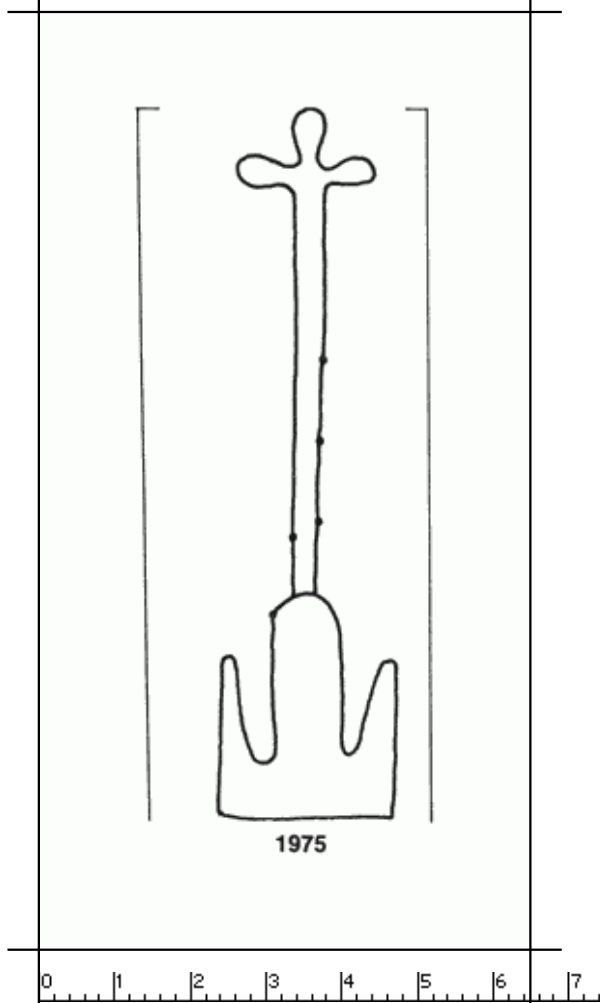

PPO 16-7-1975

255 x 489 Pixel, 100 dpi = 65 x 124 mm

Piccard Bd. 16, Abtlg. 7, Nr. 1975

Referenznummer: PPO 16-7-1975

Bindedrähte: || 37/38

Datierung(en): 1473/1475

Verwendungsort(e): Basel, Bottingen, Frankfurt (Main), Göttingen, Mainz, Mansfeld, St.Blasien
(Schwarzw)

Papier-Herkunft: Basel

Motiv: