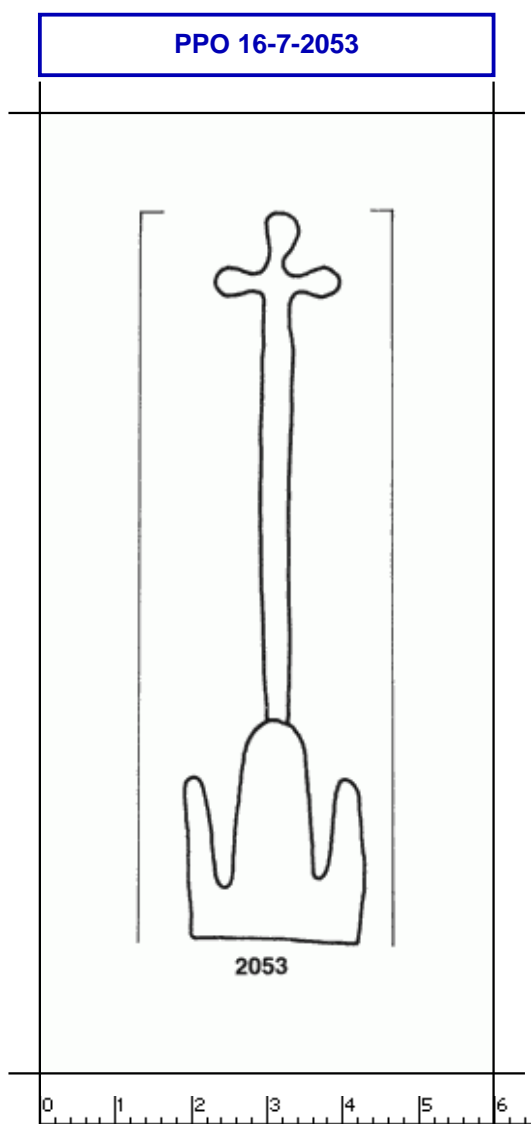

**PPO 16-7-2053**

235 x 500 Pixel, 100 dpi = 60 x 127 mm

**Piccard Bd. 16, Abtlg. 7, Nr. 2053**

Referenznummer: PPO 16-7-2053

Bindedrähte: || 33

Datierung(en): 1484

Verwendungsort(e): Köln

Papier-Herkunft: Basel

Motiv: