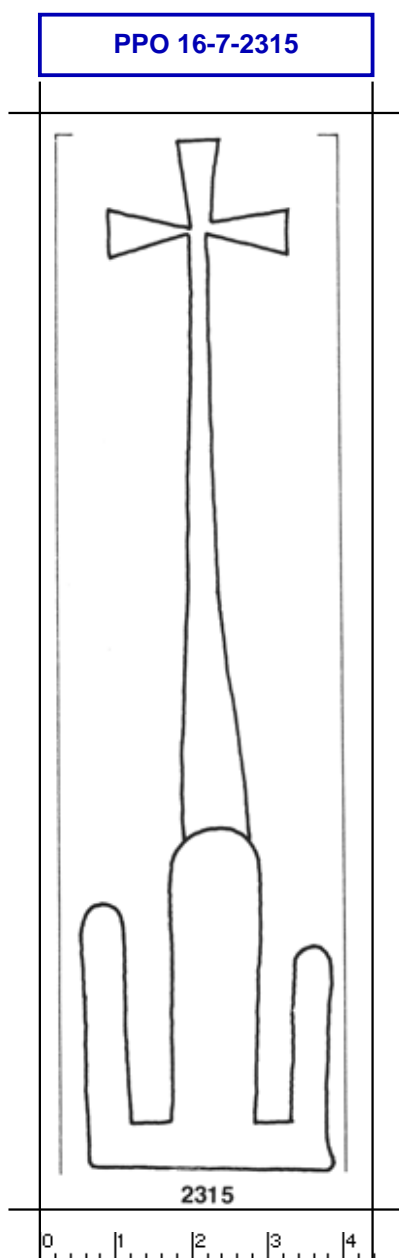

PPO 16-7-2315

172 x 569 Pixel, 100 dpi = 44 x 145 mm

Piccard Bd. 16, Abtlg. 7, Nr. 2315

Referenznummer: PPO 16-7-2315

Bindedrähte: || 37

Datierung(en): 1475/1476

Verwendungsort(e): Ellwangen (Jagst), Öhringen (Württ)

Papier-Herkunft: Oberitalien

Motiv: