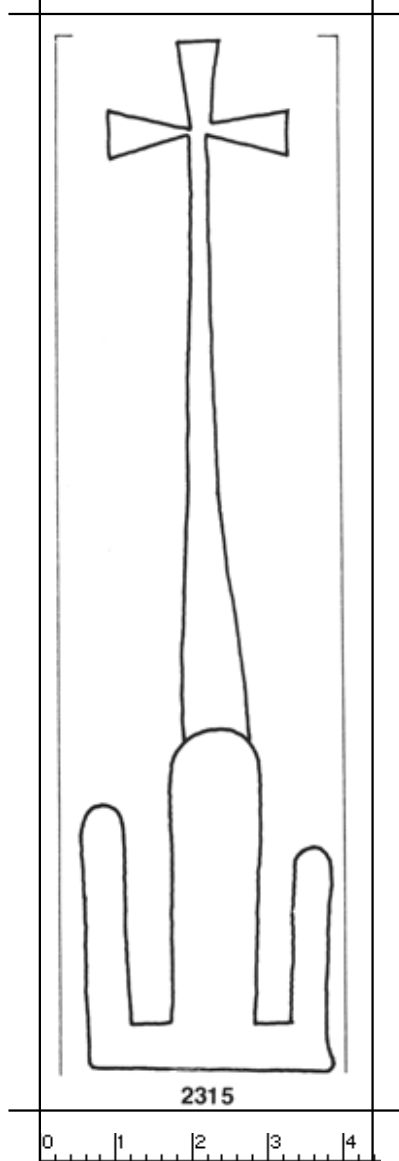

PPO 16-7-2315

172 x 569 Pixel, 100 dpi = 44 x 145 mm

Piccard Bd. 16, Abtlg. 7, Nr. 2315

Referenznummer: PPO 16-7-2315

Bindedrähte: || 37

Datierung(en): 1475/1476

Verwendungsort(e): Ellwangen (Jagst), Öhringen (Württ)

Papier-Herkunft: Oberitalien

Motiv: