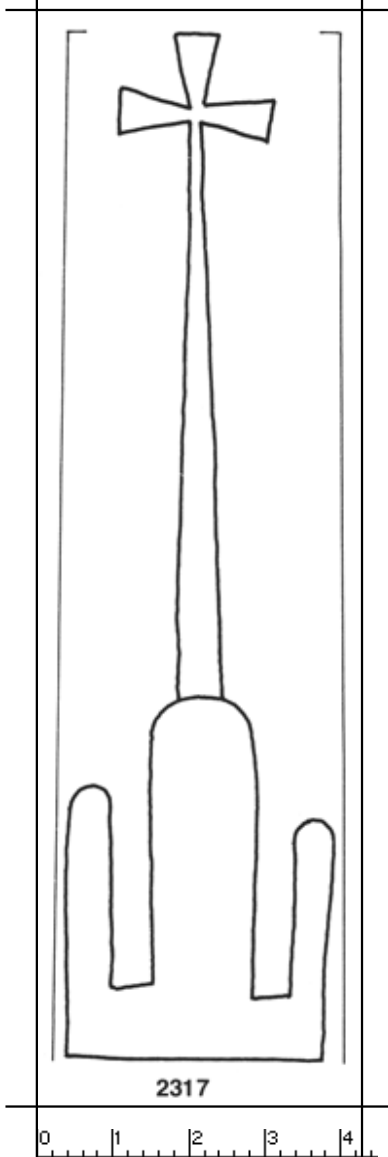

PPO 16-7-2317

168 x 569 Pixel, 100 dpi = 43 x 145 mm

**Piccard Bd. 16, Abtlg. 7, Nr. 2317**

Referenznummer: PPO 16-7-2317

Bindedrähte: || 36/38

Datierung(en): 1477/1478

Verwendungsort(e): Ansbach, Heilbronn

Papier-Herkunft: Oberitalien

Motiv: