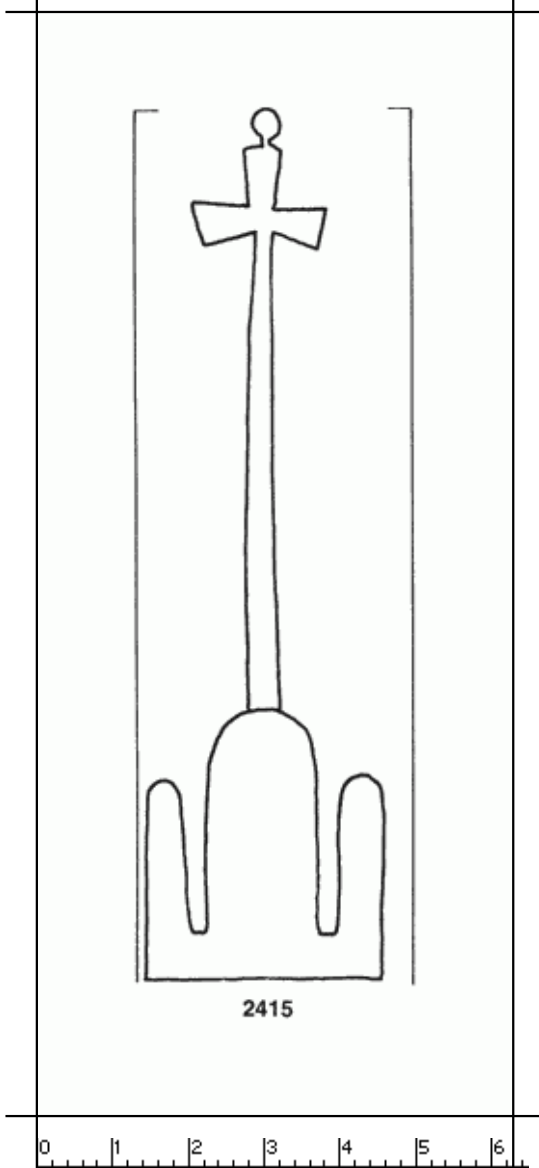

PPO 16-7-2415

248 x 574 Pixel, 100 dpi = 63 x 146 mm

**Piccard Bd. 16, Abtlg. 7, Nr. 2415**

Referenznummer: PPO 16-7-2415

Bindedrahte: || 37

Datierung(en): 1465/1466

Verwendungsort(e): Marienburg (Wpr), Rattenberg (Inn)

Papier-Herkunft: Oberitalien

Motiv: