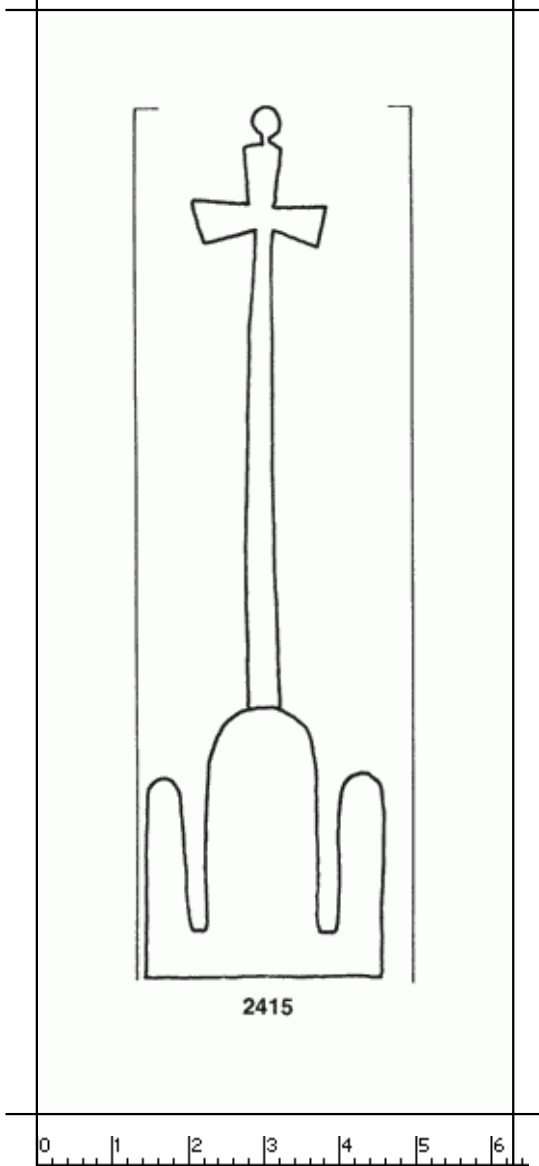

PPO 16-7-2415

2415

248 x 574 Pixel, 100 dpi = 63 x 146 mm

Piccard Bd. 16, Abtlg. 7, Nr. 2415

Referenznummer: PPO 16-7-2415

Bindedrähte: || 37

Datierung(en): 1465/1466

Verwendungsort(e): Marienburg (Wpr), Rattenberg (Inn)

Papier-Herkunft: Oberitalien

Motiv: