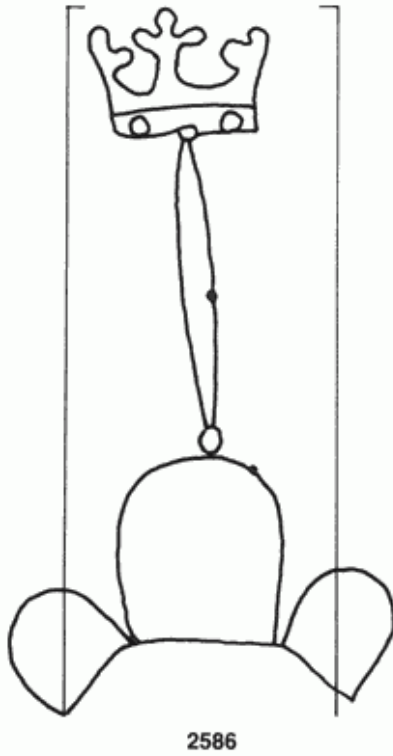

PPO 16-7-2586

302 x 487 Pixel, 100 dpi = 77 x 124 mm

**Piccard Bd. 16, Abtlg. 7, Nr. 2586**

Referenznummer: PPO 16-7-2586

Bindedrahte: || 36

Datierung(en): 1502/1507

Verwendungsort(e): Ellwangen (Jagst), Urach (Wurtt)

Papier-Herkunft: Suddeutschland (Memmingen?)

Motiv: