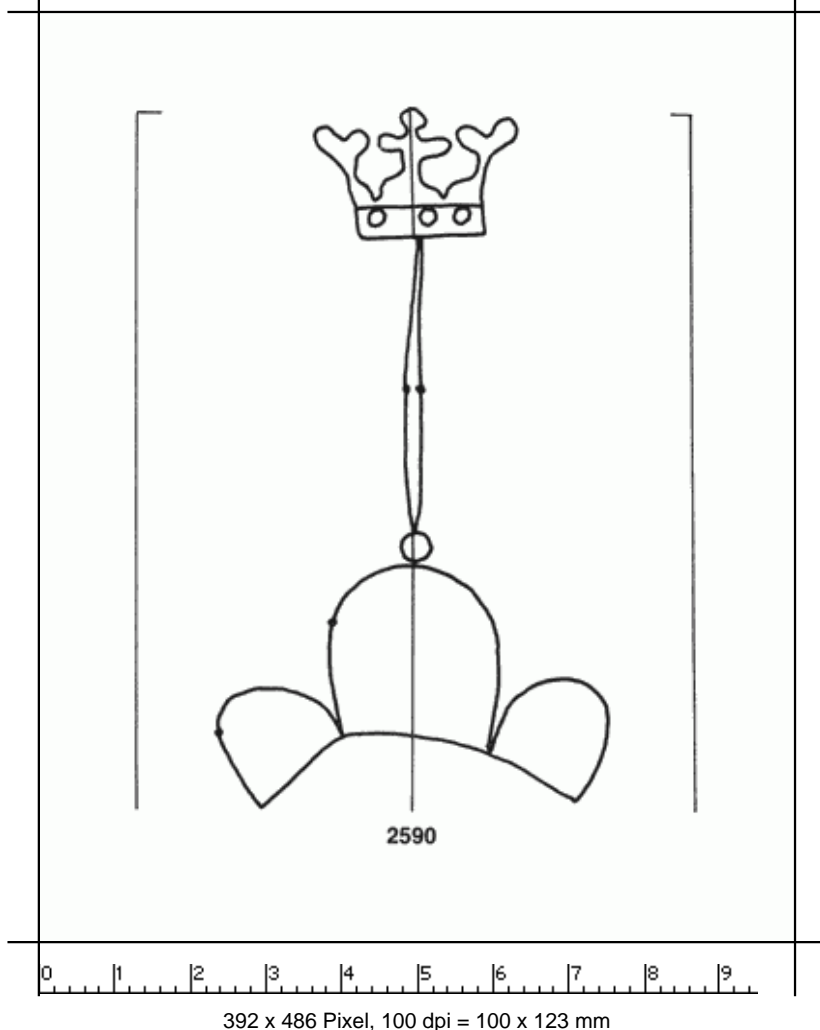

PPO 16-7-2590

Piccard Bd. 16, Abtlg. 7, Nr. 2590

Referenznummer: PPO 16-7-2590

Bindedrahte: ||| 73/74

Datierung(en): 1500/1501

Verwendungsort(e): Ellwangen (Jagst), Greisbach (Donauworoth)

Papier-Herkunft: Suddeutschland (Memmingen?)

Motiv: