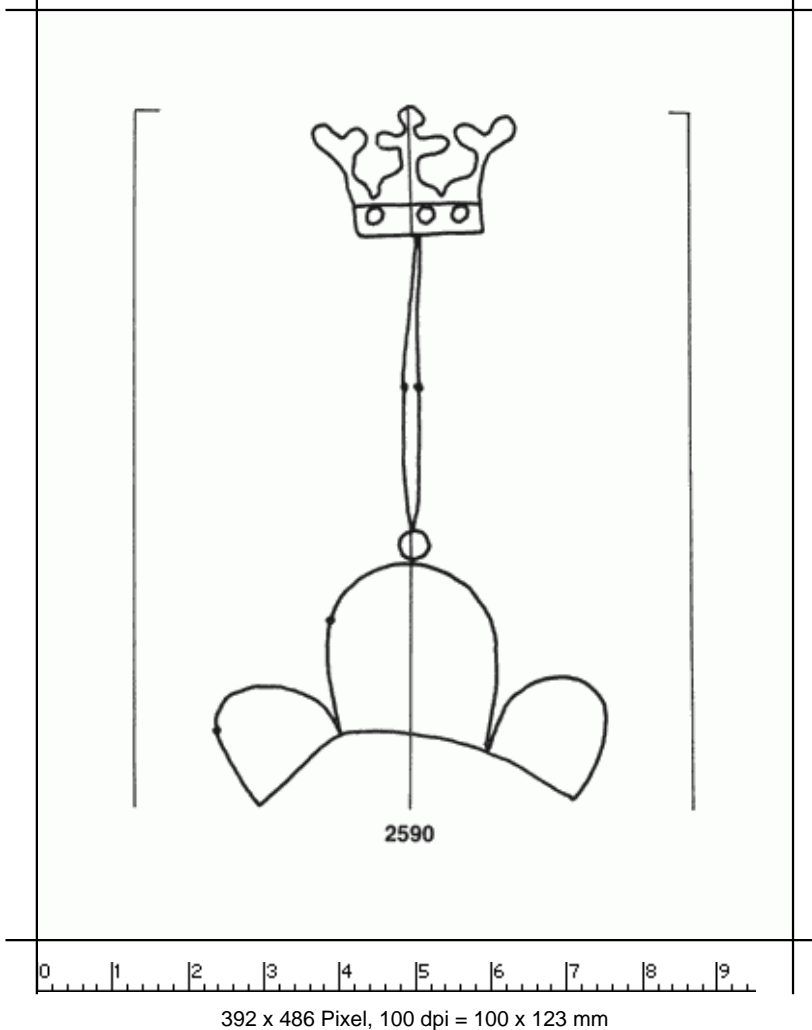

PPO 16-7-2590

Piccard Bd. 16, Abtlg. 7, Nr. 2590

Referenznummer: PPO 16-7-2590

Bindedrahte: ||| 73/74

Datierung(en): 1500/1501

Verwendungsort(e): Ellwangen (Jagst), Greisbach (Donauworlh)

Papier-Herkunft: Suddeutschland (Memmingen?)

Motiv: