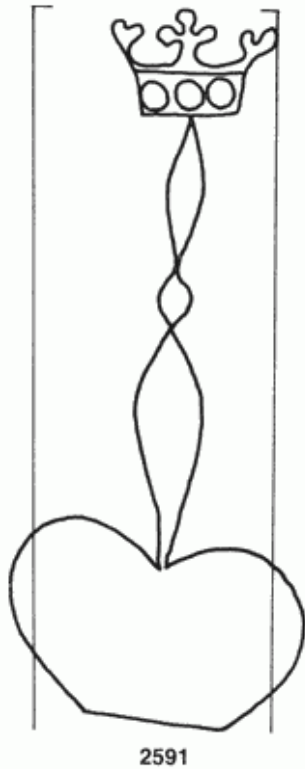

PPO 16-7-2591

255 x 495 Pixel, 100 dpi = 65 x 126 mm

Piccard Bd. 16, Abtlg. 7, Nr. 2591

Referenznummer: PPO 16-7-2591

Bindedrähte: || 31/33

Datierung(en): 1518

Verwendungsort(e): Nördlingen (Bay), Stuttgart, Wemding (Donauwörth)

Papier-Herkunft: Süddeutschland (Memmingen?)

Motiv: