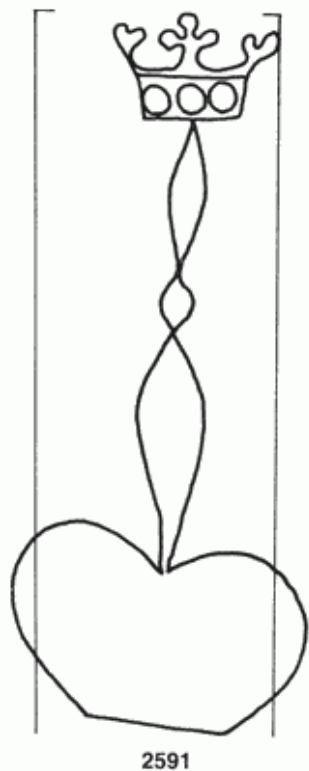

**PPO 16-7-2591**

255 x 495 Pixel, 100 dpi = 65 x 126 mm

**Piccard Bd. 16, Abtlg. 7, Nr. 2591**

Referenznummer: PPO 16-7-2591

Bindedrähte: || 31/33

Datierung(en): 1518

Verwendungsort(e): Nördlingen (Bay), Stuttgart, Wemding (Donauwörth)

Papier-Herkunft: Süddeutschland (Memmingen?)

Motiv: