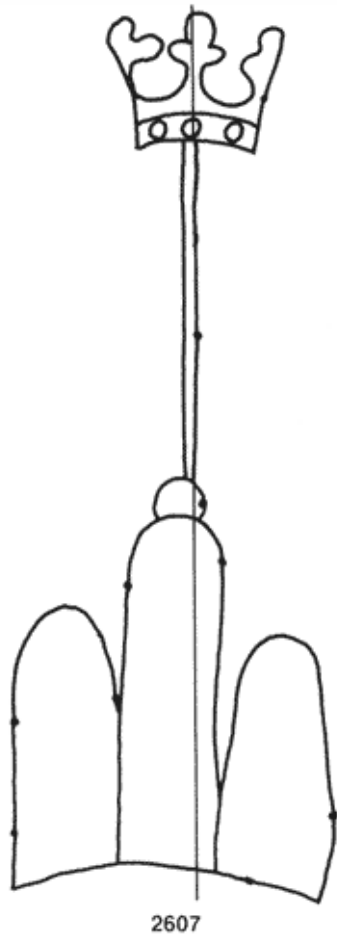

PPO 16-7-2607

405 x 585 Pixel, 100 dpi = 103 x 149 mm

Piccard Bd. 16, Abtlg. 7, Nr. 2607

Referenznummer: PPO 16-7-2607

Bindedrahte: ||| 74/76

Datierung(en): 1494/1495

Verwendungsort(e): Bopfingen (Wurtt), Kempten (Allgau), Lichtenberg, Memmingen, Kl.Rot
 (Biberach), Wallerstein (Nordlingen)

Papier-Herkunft: Suddeutschland (Memmingen?)

Motiv: