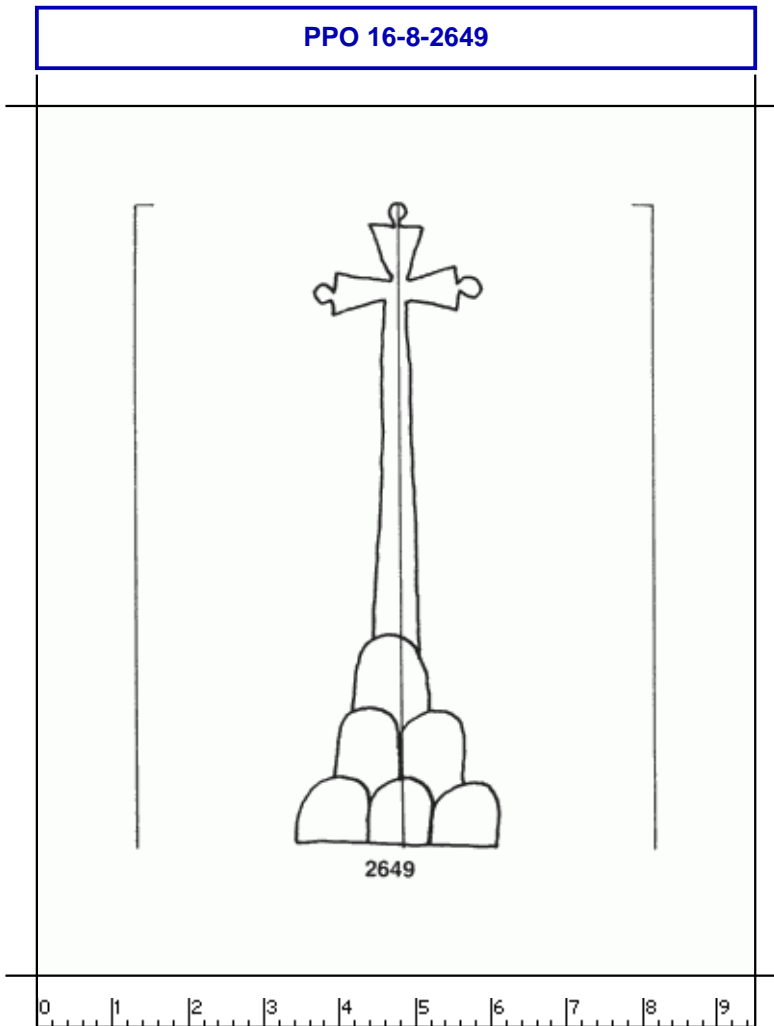

PPO 16-8-2649

374 x 454 Pixel, 100 dpi = 95 x 115 mm

Piccard Bd. 16, Abtlg. 8, Nr. 2649

Referenznummer: PPO 16-8-2649

Bindedrähte: ||| 69

Datierung(en): 1513/1514

Verwendungsort(e): Brixen, Rothenburg ob der Tauber, Toblach

Papier-Herkunft: Oberitalien

Motiv: