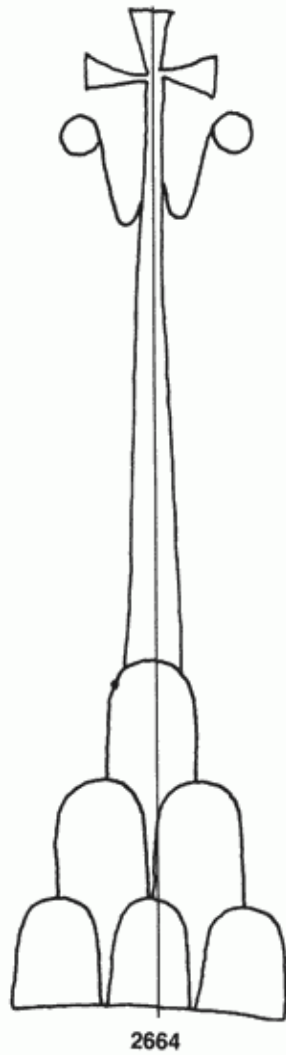

**PPO 16-8-2664**

372 x 644 Pixel, 100 dpi = 94 x 164 mm

**Piccard Bd. 16, Abtlg. 8, Nr. 2664**

Referenznummer: PPO 16-8-2664

Bindedrähte: ||| 68

Datierung(en): 1489

Verwendungsort(e): Dinkelsbühl

Papier-Herkunft: Oberitalien

Motiv: