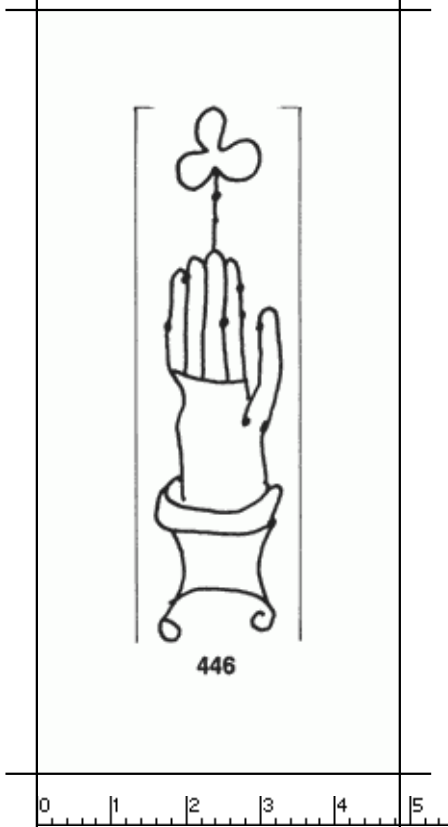

PPO 17-2-446

189 x 398 Pixel, 100 dpi = 48 x 101 mm

Piccard Bd. 17, Abtlg. 2, Nr. 446

Referenznummer: PPO 17-2-446

Bindedrähte: || 22

Datierung(en): 1522

Verwendungsort(e): Culemborg, Ermland, Fellin (Livl), Schwerin (Mecklenb)

Papier-Herkunft:

Motiv: Hand