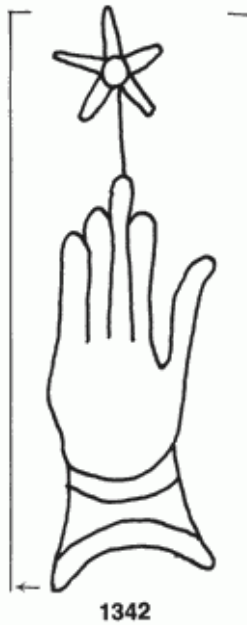

PPO 17-4-1342

228 x 421 Pixel, 100 dpi = 58 x 107 mm

Piccard Bd. 17, Abtlg. 4, Nr. 1342

Referenznummer: PPO 17-4-1342

Bindedrähte: || 31/32

Datierung(en): 1525

Verwendungsort(e): Madrid

Papier-Herkunft: Voltri und Varazze (am Golf von Gen)

Motiv: Hand