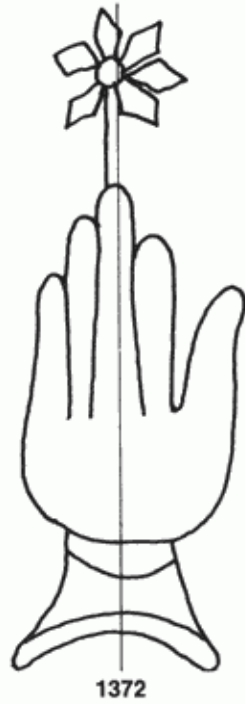

PPO 17-4-1372

407 x 464 Pixel, 100 dpi = 103 x 118 mm

Piccard Bd. 17, Abtlg. 4, Nr. 1372

Referenznummer: PPO 17-4-1372

Bindedrähte: ||| 77/78

Datierung(en): 1517

Verwendungsort(e): Ortelsburg (Opr)

Papier-Herkunft: Voltri und Varazze (am Golf von Gen)

Motiv: Hand