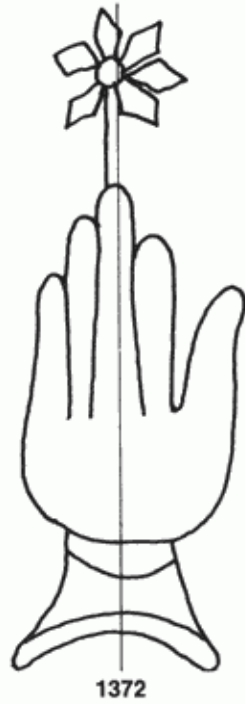

**PPO 17-4-1372**

407 x 464 Pixel, 100 dpi = 103 x 118 mm

**Piccard Bd. 17, Abtlg. 4, Nr. 1372**

Referenznummer: PPO 17-4-1372

Bindedrähte: ||| 77/78

Datierung(en): 1517

Verwendungsort(e): Ortelsburg (Opr)

Papier-Herkunft: Voltri und Varazze (am Golf von Gen)

Motiv: Hand