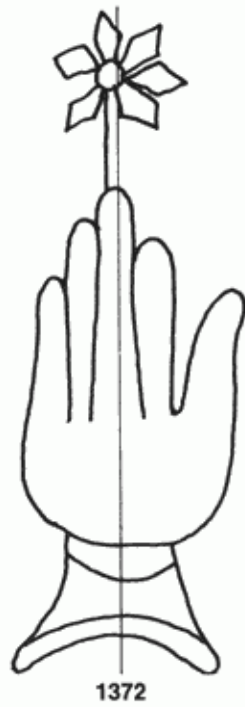

**PPO 17-4-1372**

407 x 464 Pixel, 100 dpi = 103 x 118 mm

**Piccard Bd. 17, Abtlg. 4, Nr. 1372**

Referenznummer: PPO 17-4-1372

Bindedrähte: ||| 77/78

Datierung(en): 1517

Verwendungsort(e): Ortelsburg (Opr)

Papier-Herkunft: Voltri und Varazze (am Golf von Gen)

Motiv: Hand