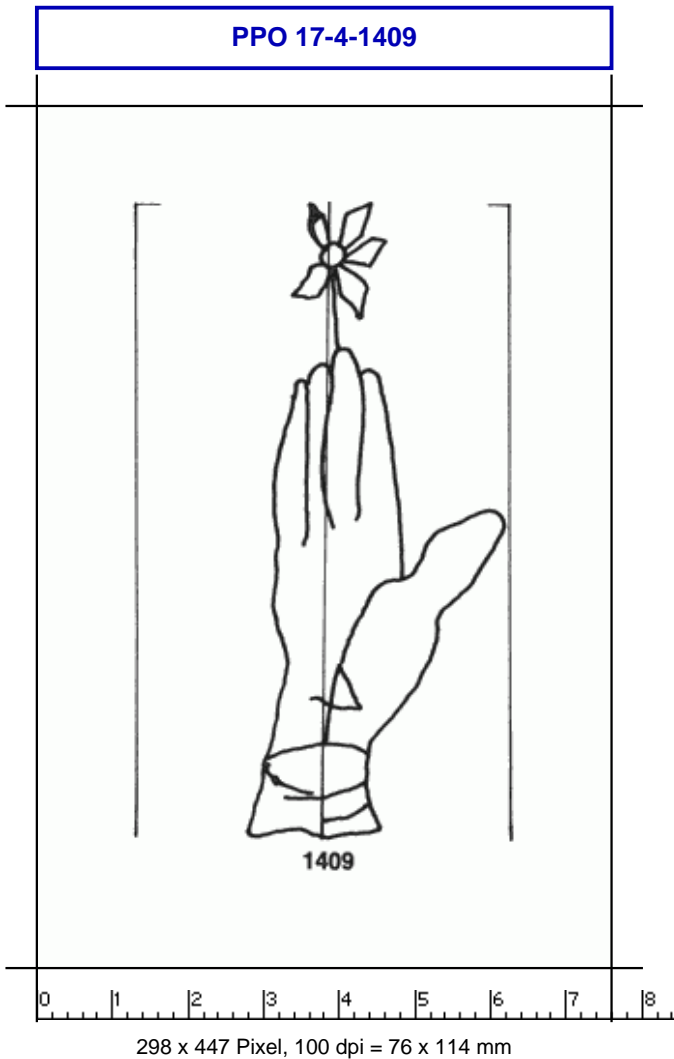

PPO 17-4-1409

298 x 447 Pixel, 100 dpi = 76 x 114 mm

Piccard Bd. 17, Abtlg. 4, Nr. 1409

Referenznummer: PPO 17-4-1409

Bindedrähte: ||| 50

Datierung(en): 1528

Verwendungsort(e): Werne (Westf)

Papier-Herkunft: Voltri und Varazze (am Golf von Gen)

Motiv: Hand