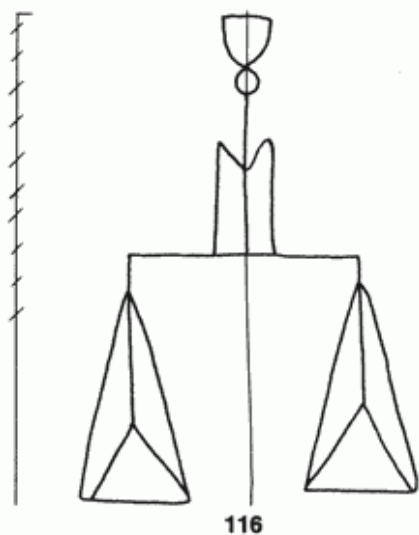

**PPO 5-1-116**

313 x 373 Pixel, 100 dpi = 80 x 95 mm

**Piccard Bd. 5, Abtlg. 1, Nr. 116**

Referenznummer: PPO 5-1-116

Bindedrähte: ||| 61/62

Datierung(en): 1418

Verwendungsort(e): Leuven

Papier-Herkunft: Oberitalien

Motiv: Waage