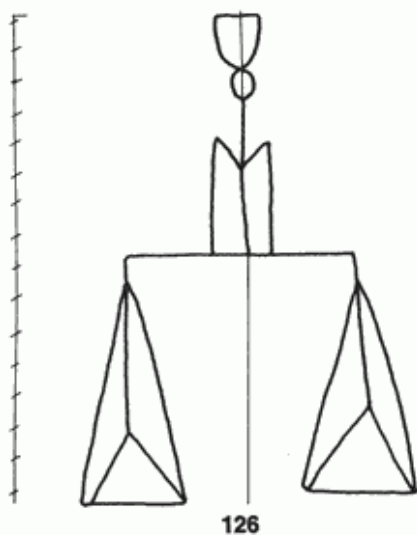

PPO 5-1-126

0 1 2 3 4 5 6 7 8

313 x 373 Pixel, 100 dpi = 80 x 95 mm

Piccard Bd. 5, Abtlg. 1, Nr. 126

Referenznummer: PPO 5-1-126

Bindedrähte: ||| 61/62

Datierung(en): 1422

Verwendungsort(e): Goldingen, Scharfau (Kurl)

Papier-Herkunft: Oberitalien

Motiv: Waage