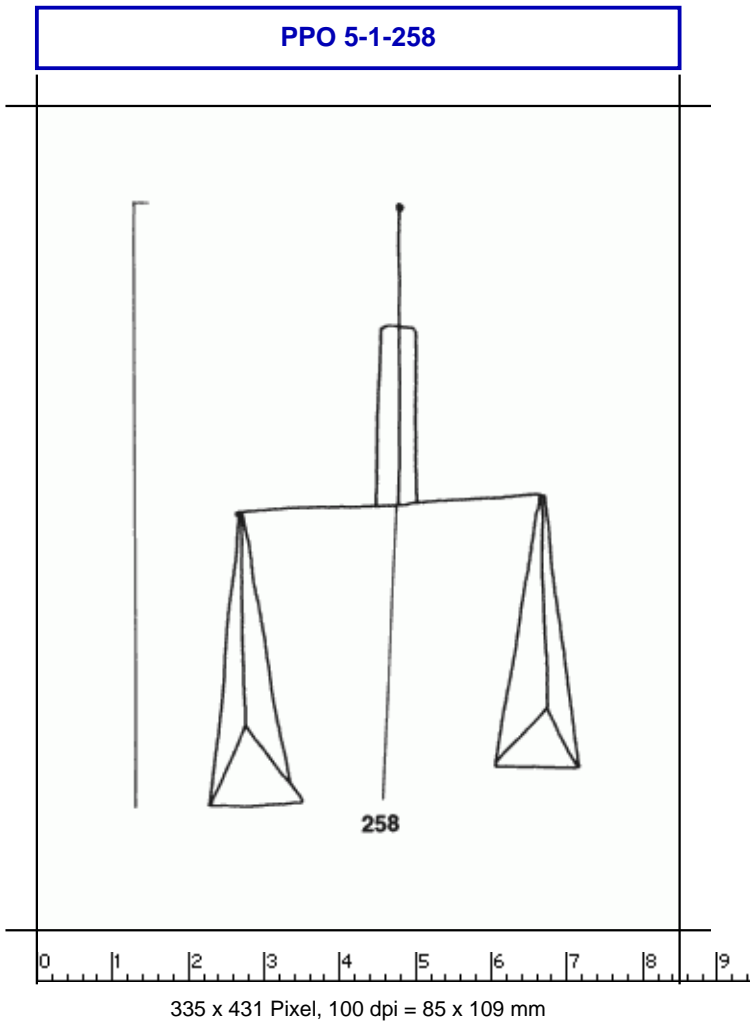

**PPO 5-1-258****Piccard Bd. 5, Abtlg. 1, Nr. 258**

Referenznummer: PPO 5-1-258

Bindedrähte: ||| 68

Datierung(en): 1460

Verwendungsort(e): Ansbach, Landshut (Bay)

Papier-Herkunft: Oberitalien

Motiv: Waage