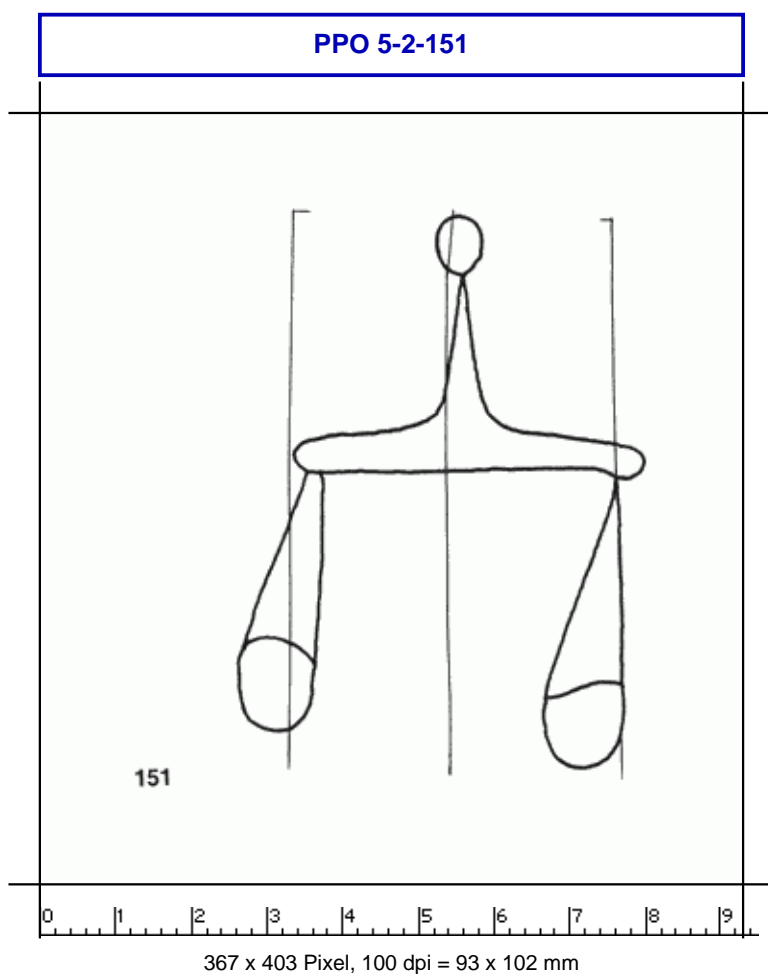

PPO 5-2-151**Piccard Bd. 5, Abtlg. 2, Nr. 151**

Referenznummer: PPO 5-2-151
Bindedrähte: ||| 43
Datierung(en): 1604
Verwendungsort(e): Maastricht
Papier-Herkunft: Niederrhein-Belgien
Motiv: Waage