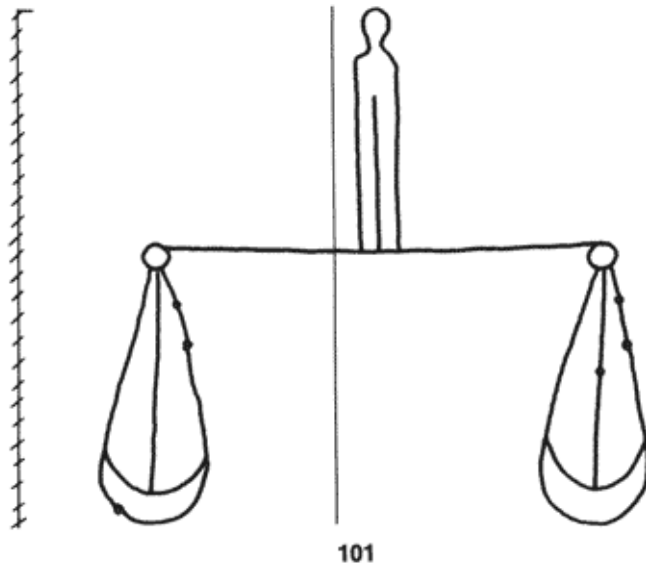

**PPO 5-4-101**

433 x 378 Pixel, 100 dpi = 110 x 96 mm

**Piccard Bd. 5, Abtlg. 4, Nr. 101**

Referenznummer: PPO 5-4-101

Bindedrähte: ||| 88

Datierung(en): 1441

Verwendungsort(e): Leuven

Papier-Herkunft: Frankreich (Troyes)

Motiv: Waage