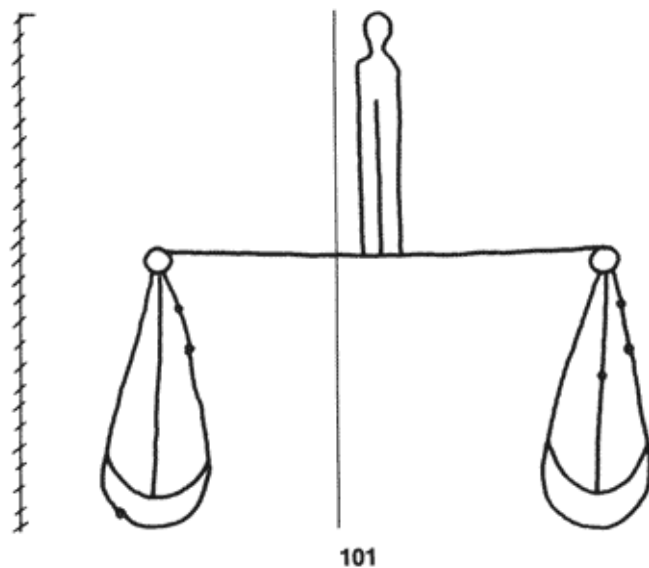

PPO 5-4-101

433 x 378 Pixel, 100 dpi = 110 x 96 mm

Piccard Bd. 5, Abtlg. 4, Nr. 101

Referenznummer: PPO 5-4-101

Bindedrähte: ||| 88

Datierung(en): 1441

Verwendungsort(e): Leuven

Papier-Herkunft: Frankreich (Troyes)

Motiv: Waage