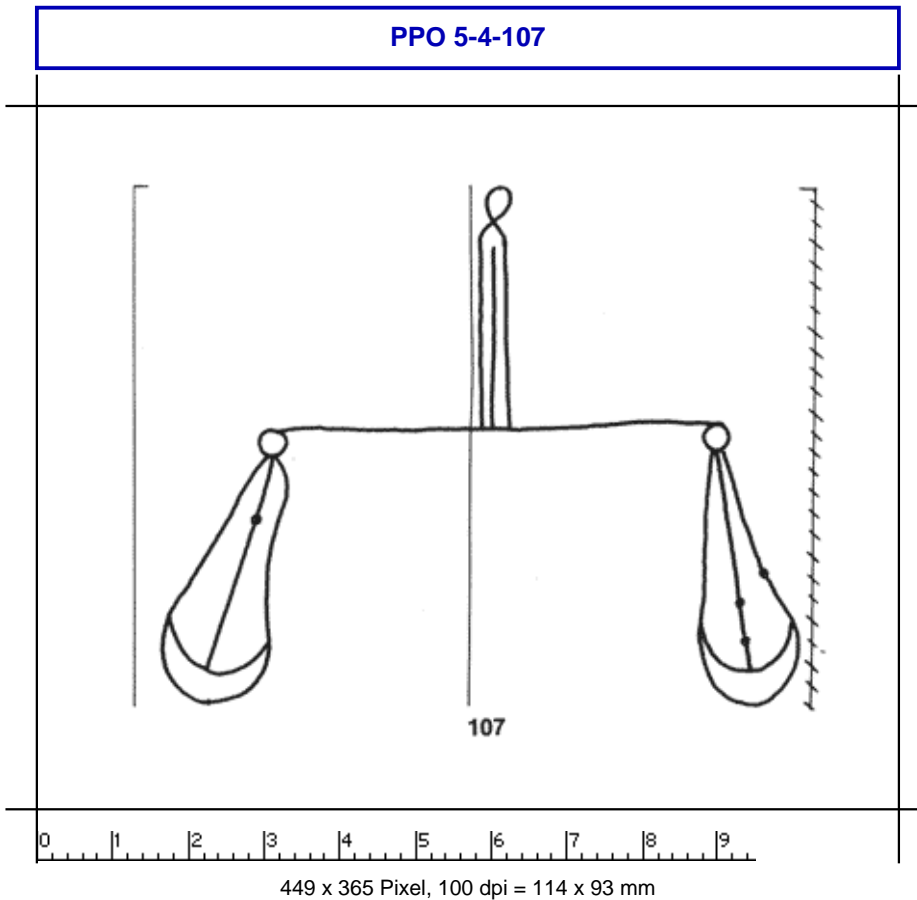

**PPO 5-4-107**

**Piccard Bd. 5, Abtlg. 4, Nr. 107**

Referenznummer: PPO 5-4-107

Bindedrahte: ||| 90

Datierung(en): 1447/1448

Verwendungsort(e): Colmar, Mamunster (Elsa)

Papier-Herkunft: Frankreich (Troyes)

Motiv: Waage