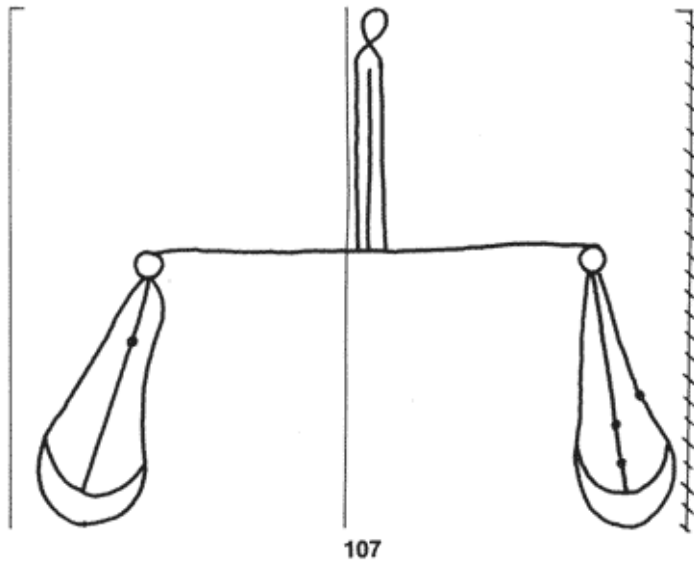

**PPO 5-4-107**

449 x 365 Pixel, 100 dpi = 114 x 93 mm

**Piccard Bd. 5, Abtlg. 4, Nr. 107**

Referenznummer: PPO 5-4-107

Bindedrähte: ||| 90

Datierung(en): 1447/1448

Verwendungsort(e): Colmar, Maßmünster (Elsaß)

Papier-Herkunft: Frankreich (Troyes)

Motiv: Waage