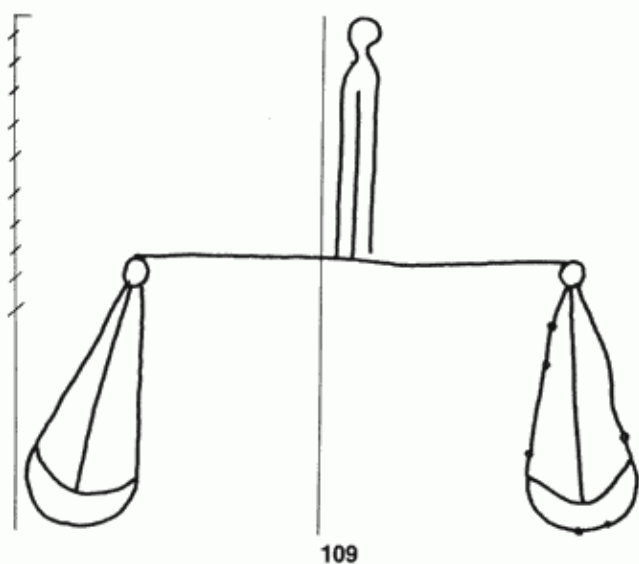

PPO 5-4-109

431 x 387 Pixel, 100 dpi = 109 x 98 mm

Piccard Bd. 5, Abtlg. 4, Nr. 109

Referenznummer: PPO 5-4-109
Bindedrähte: ||| 85
Datierung(en): 1447
Verwendungsort(e): Leuven
Papier-Herkunft: Frankreich (Troyes)
Motiv: Waage